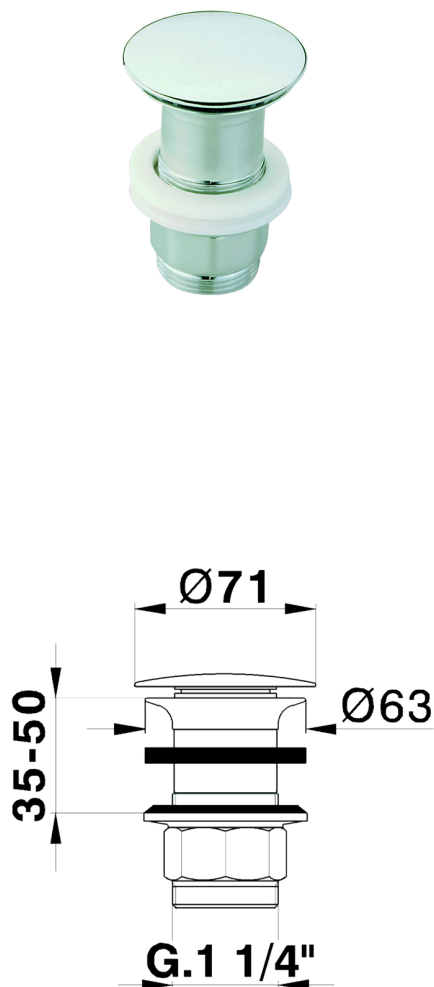

Válvula desagüe 1"1/4 para lavabo COMPLEMENTOS_ZB001610

MODELO **ZB001610**

Válvula desagüe 1"1/4 para lavabo, siempre abierto para sistema de desagüe sin rebosadero, para espesores máx. 50 mm

ACABADOS DISPONIBLES

-  **21** 21 Cromo
-  **2F** 2F Níquel Cepillado
-  **2P** 2P Oro rosa
-  **40** 40 Negro Mate
-  **4Q** 4Q Blanco Mate
-  **2B** 2B Níquel Brillo

CARACTERÍSTICAS

2025-01-05