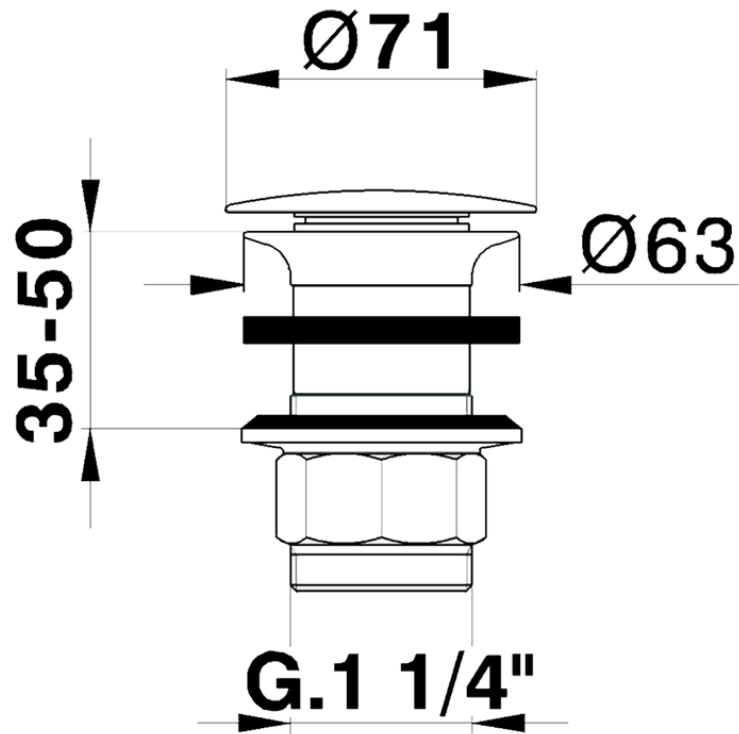

Válvula desagüe 1"1/4 para lavabo COMPLEMENTOS\_ZB001610

ZB001610

<https://es.huberitalia.com/valvula-desague-1-1-4-para-lavabo-complementos-zb001610>

2025-01-05