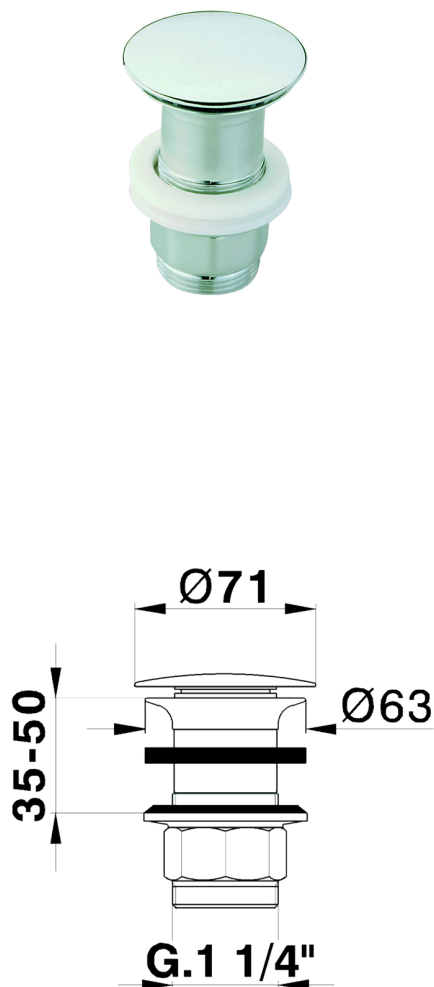

Válvula desagüe 1"1/4 para lavabo COMPLEMENTOS_ZB001610

MODELO **ZB001610**

Válvula desagüe 1"1/4 para lavabo, siempre abierto para sistema de desagüe sin rebosadero, para espesores máx. 50 mm

ACABADOS DISPONIBLES

-  **21** 21 Cromo
-  **2F** 2F Níquel Cepillado
-  **2P** 2P Oro rosa
-  **40** 40 Negro Mate
-  **4Q** 4Q Blanco Mate
-  **2B** 2B Níquel Brillo

CARACTERÍSTICAS

2025-01-06