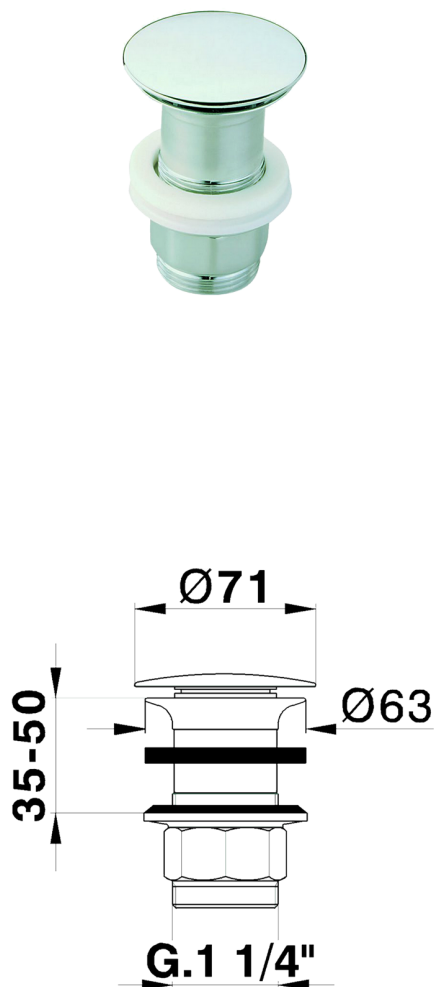

Válvula desagüe 1"1/4 para lavabo COMPLEMENTOS_ZB001610

MODELO **ZB001610**

Válvula desagüe 1"1/4 para lavabo, siempre abierto para sistema de desagüe sin rebosadero, para espesores máx. 50 mm

ACABADOS DISPONIBLES

- **21** 21 Cromo
- **2F** 2F Níquel Cepillado
- **2P** 2P Oro rosa
- **40** 40 Negro Mate
- **4Q** 4Q Blanco Mate
- **2B** 2B Níquel Brillo

CARACTERÍSTICAS

2025-01-06