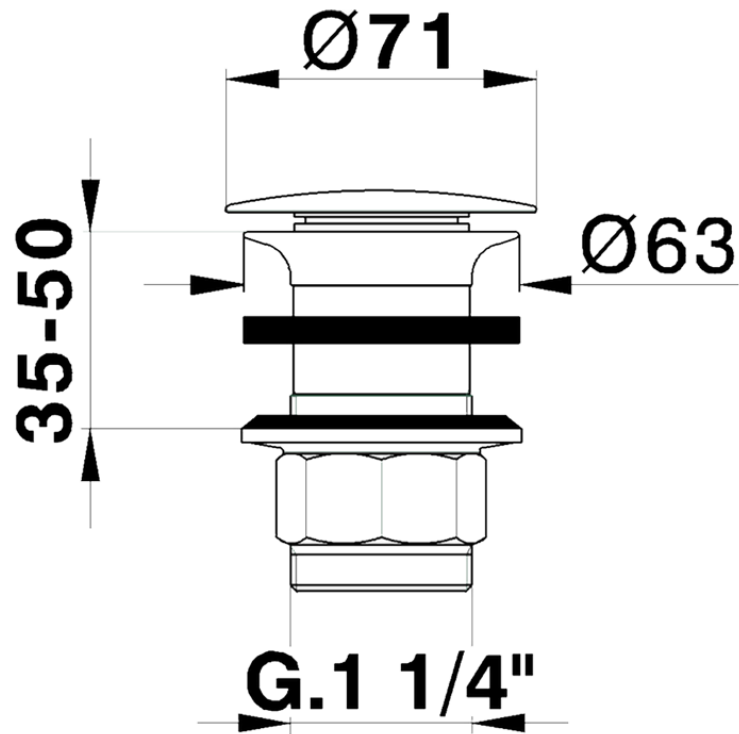

## Válvula desagüe 1"1/4 para lavabo COMPLEMENTOS\_ZB001610

ZB001610

<https://es.huberitalia.com/valvula-desague-1-1-4-para-lavabo-complementos-zb001610>

2025-01-06