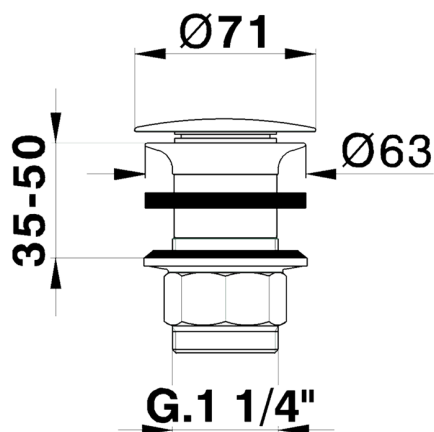

Válvula desagüe 1"1/4 para lavabo COMPLEMENTOS_ZB001610

MODELO **ZB001610**

Válvula desagüe 1"1/4 para lavabo, siempre abierto para sistema de desagüe sin rebosadero, para espesores máx. 50 mm

ACABADOS DISPONIBLES

-  **21** 21 Cromo
-  **2F** 2F Níquel Cepillado
-  **2P** 2P Oro rosa
-  **40** 40 Negro Mate
-  **4Q** 4Q Blanco Mate
-  **2B** 2B Níquel Brillo

CARACTERÍSTICAS

2025-01-06