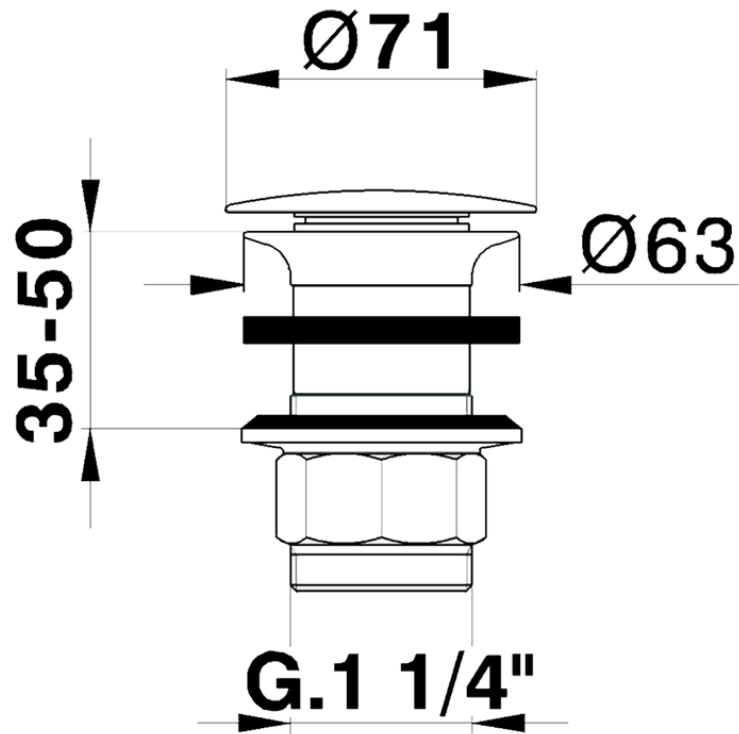

Válvula desagüe 1"1/4 para lavabo COMPLEMENTOS_ZB001610

ZB001610

<https://es.huberitalia.com/valvula-desague-1-1-4-para-lavabo-complementos-zb001610>

2025-01-06