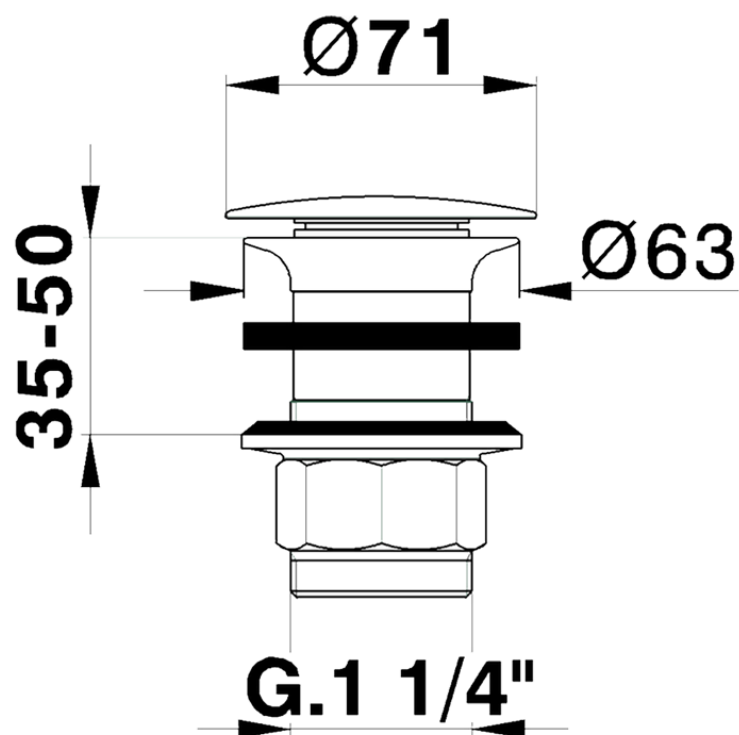

Válvula desagüe 1"1/4 para lavabo COMPLEMENTOS_ZB001610

ZB001610

<https://es.huberitalia.com/valvula-desague-1-1-4-para-lavabo-complementos-zb001610>

2025-01-06