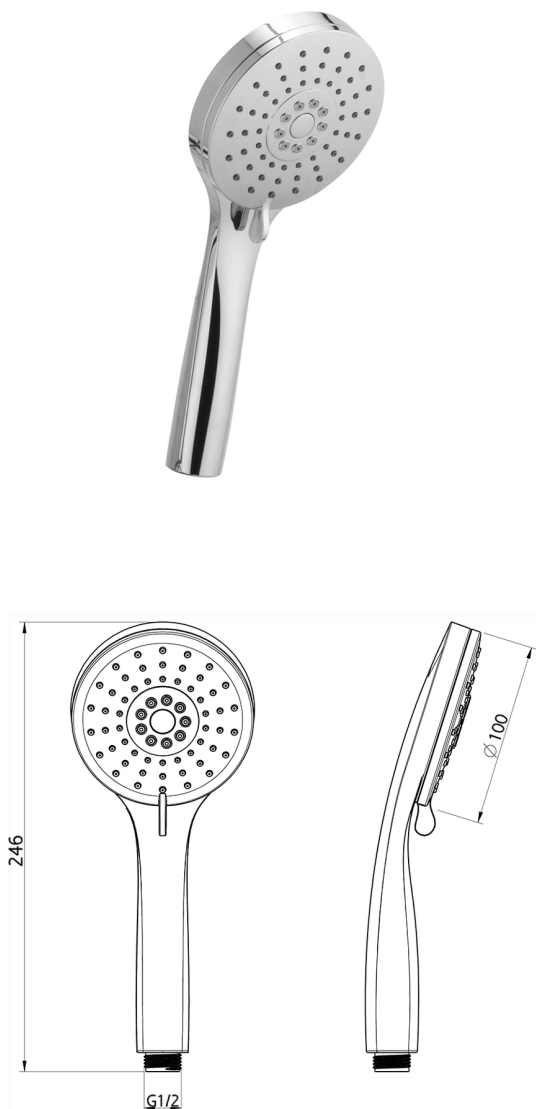

Duchita SHOWER_SS014420

MODELO **SS014420**

Duchita, 3 funciones Ø 100 mm de ABS

ACABADOS DISPONIBLES

- **21** 21 Cromo
- **40** 40 Negro Mate
- **2B** 2B Níquel Brillo
- **2F** 2F Níquel Cepillado
- **4Q** 4Q Blanco mate
- **26** 26 Cobre Viejo
- **2W** 2W Oro Cepillado

CARACTERÍSTICAS

2025-03-15