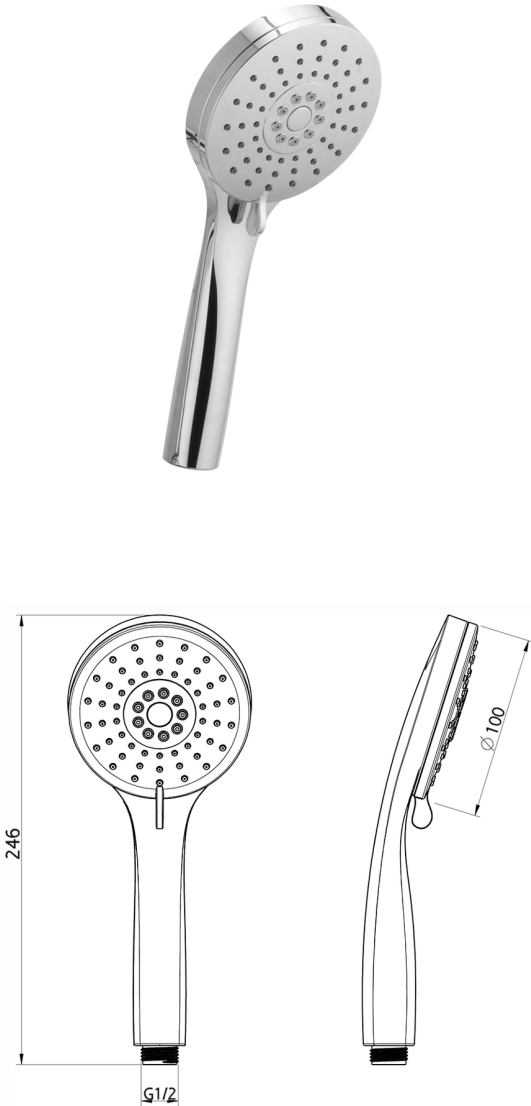

Duchita SHOWER_SS014420

MODELO **SS014420**

Duchita, 3 funciones Ø 100 mm de ABS

ACABADOS DISPONIBLES

- **21** 21 Cromo
- **40** 40 Negro Mate
- **2B** 2B Níquel Brillo
- **2F** 2F Níquel Cepillado
- **4Q** 4Q Blanco mate
- **26** 26 Cobre Viejo
- **2W** 2W Oro Cepillado

CARACTERÍSTICAS

2025-03-15