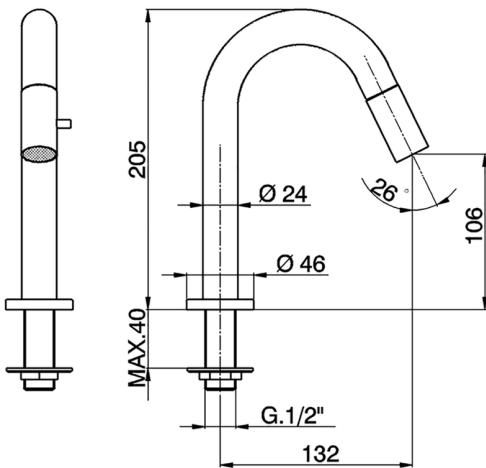

## Grifo de un sólo agua CHRONOS\_CR000910

MODELO **CR000910**

Grifo de un sólo agua, sin desagüe automático, caño giratorio, sin latiguillos

ACABADOS DISPONIBLES

CARACTERÍSTICAS

2024-09-19