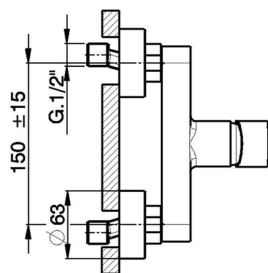

## Ducha monomando H2\_H2000443

MODELO **H2000443**

Ducha monomando, sin conjunto ducha, conexión para flexible 1/2" M

ACABADOS DISPONIBLES

CARACTERÍSTICAS

Recambio Cartucho **ZZ95435000**

**Cartucho Monomando 35 mm**

### EcoStop

La función EcoStop limita el caudal del agua aproximadamente el 50% de la salida máxima con una leve resistencia en la maneta. Basta con empujar ligeramente más allá de la mitad del tope sólo cuando se requiera la salida máxima de agua. Esto permitirá ahorrar hasta un 50% de agua.