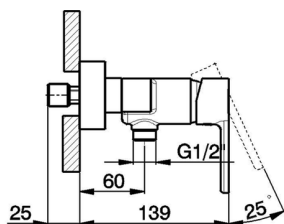

## Ducha monomando H2\_H2000443

MODELO **H2000443**

Ducha monomando, sin conjunto ducha, conexión para flexible 1/2" M

ACABADOS DISPONIBLES

CARACTERÍSTICAS

Recambio Cartucho **ZZ95435000**

**Cartucho Monomando 35 mm**

### EcoStop

La función EcoStop limita el caudal del agua aproximadamente el 50% de la salida máxima con una leve resistencia en la maneta. Basta con empujar ligeramente más allá de la mitad del tope sólo cuando se requiera la salida máxima de agua. Esto permitirá ahorrar hasta un 50% de agua.