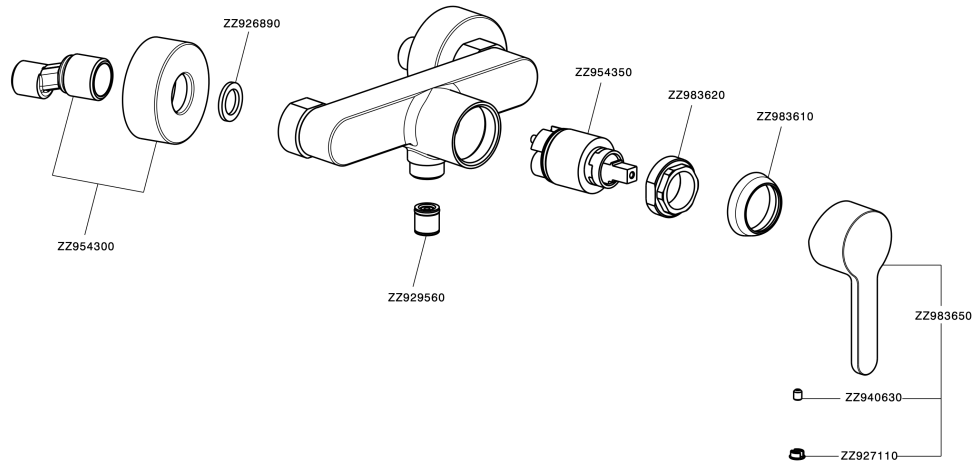

Ducha monomando H2_H2000443

H2000443

<https://es.huberitalia.com/ducha-monomando-h2-h2000443>

2025-01-05