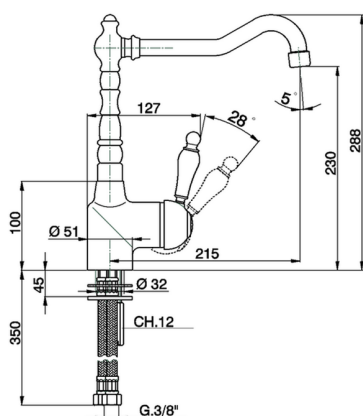

Fregadero monomando KITCHEN_CM002530

MODELO **CM002530**

Fregadero monomando, caño giratorio, latiguillos acero G.3/8"

ACABADOS DISPONIBLES

- 
21 21 Cromo
- 
26 26 Cobre Viejo
- 
27 27 Bronce Viejo
- 
2A 2A Niquel Satinado Cepillado

CARACTERÍSTICAS

Recambio Cartucho **ZZ92909000**

Cartucho Monomando 43 mm

2024-11-21