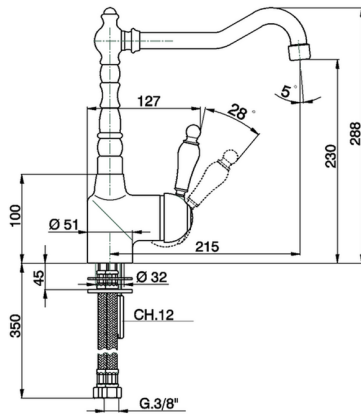

Fregadero monomando KITCHEN_CM002530

MODELO **CM002530**

Fregadero monomando, caño giratorio, latiguillos acero G.3/8"

ACABADOS DISPONIBLES

-  **21** 21 Cromo
-  **26** 26 Cobre Viejo
-  **27** 27 Bronce Viejo
-  **2A** 2A Niquel Satinado Cepillado

CARACTERÍSTICAS

Recambio Cartucho **ZZ92909000**

Cartucho Monomando 43 mm

2024-11-23