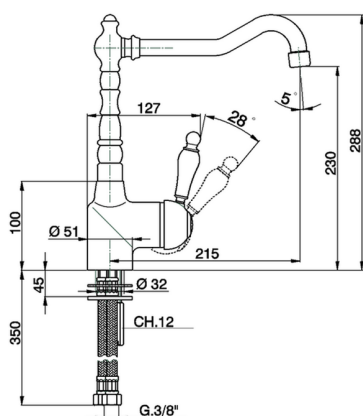

## Fregadero monomando KITCHEN\_CM002530

MODELO **CM002530**

Fregadero monomando, caño giratorio, latiguillos acero G.3/8"

ACABADOS DISPONIBLES

- 
**21** 21 Cromo
- 
**26** 26 Cobre Viejo
- 
**27** 27 Bronce Viejo
- 
**2A** 2A Niquel Satinado Cepillado

CARACTERÍSTICAS

Recambio Cartucho **ZZ92909000**

**Cartucho Monomando 43 mm**

2024-11-21