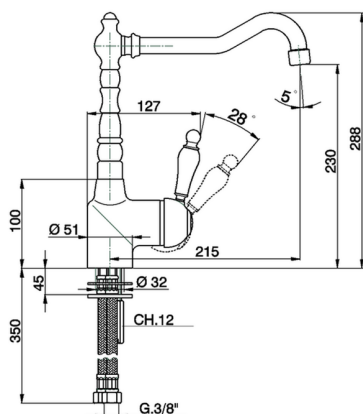

## Fregadero monomando KITCHEN\_CM002530

MODELO **CM002530**

Fregadero monomando, caño giratorio, latiguillos acero G.3/8"

ACABADOS DISPONIBLES

- 
**21** 21 Cromo
- 
**26** 26 Cobre Viejo
- 
**27** 27 Bronce Viejo
- 
**2A** 2A Niquel Satinado Cepillado

CARACTERÍSTICAS

Recambio Cartucho **ZZ92909000**

**Cartucho Monomando 43 mm**

2024-11-21