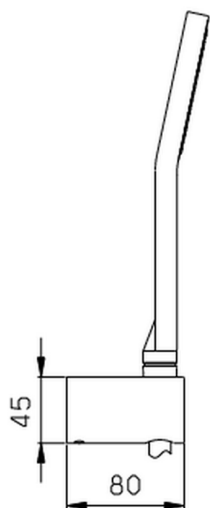

Conjunto ducha duplex SHOWER_SS018220

MODELO **SS018220**

Conjunto ducha duplex, soporte duchita mural, duchita una función Ø 105 mm de ABS, flexible liso SILVERFLEX 150 cm

ACABADOS DISPONIBLES

CARACTERÍSTICAS