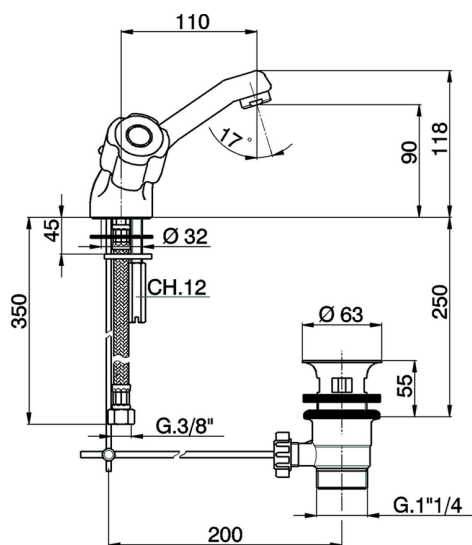

## Lavabo EVA\_EV000518

MODELO **EV000518**

Lavabo, con desagüe automático 1" 1/4, latiguillos acero G.3/8", sin manetas

ACABADOS DISPONIBLES

**21** 21 Cromo

CARACTERÍSTICAS

2024-12-31