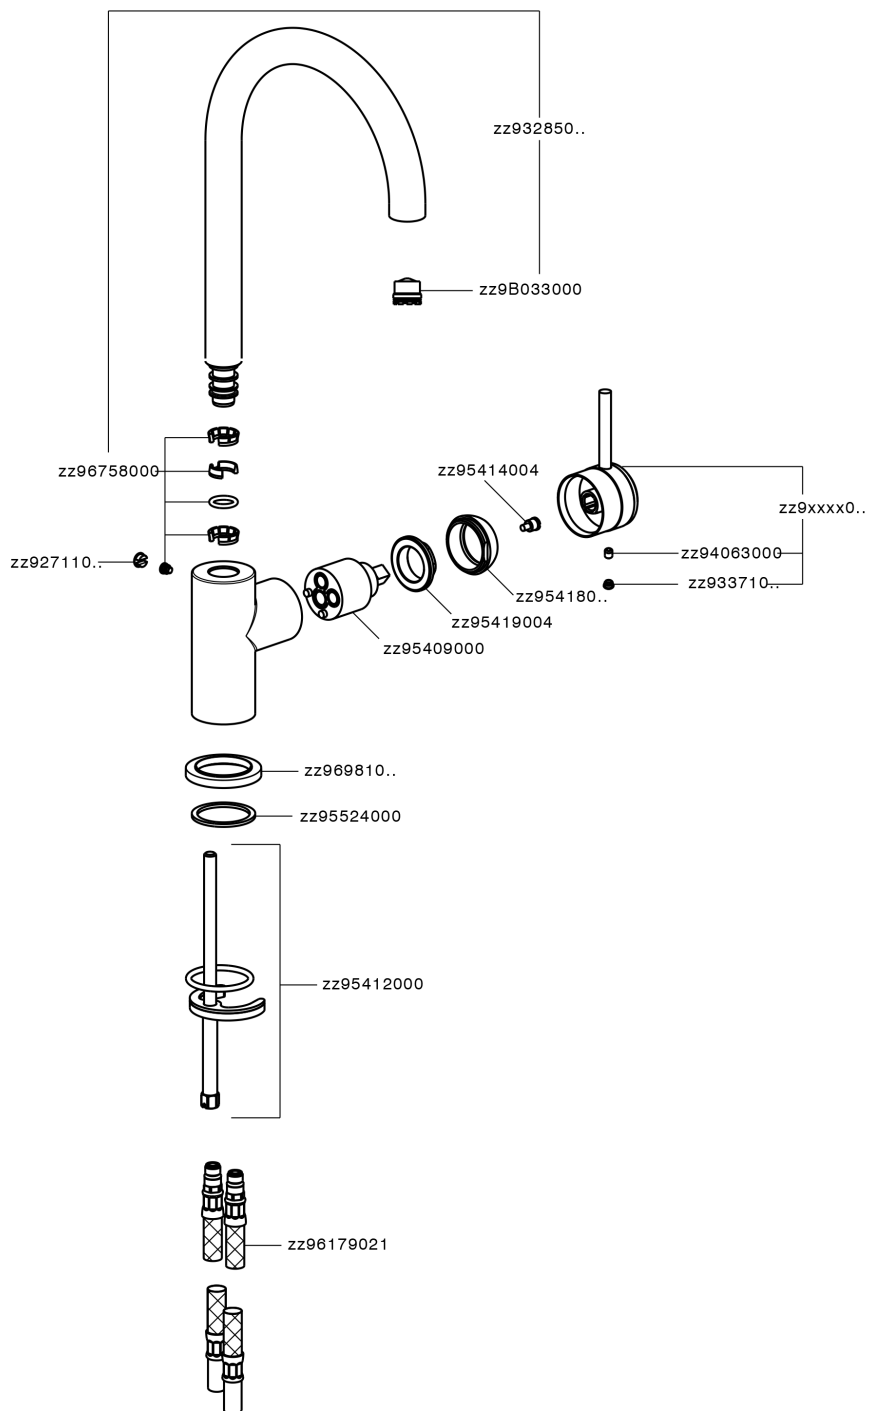

Fregadero monomando EnergySave CHRONOS_CR000535

CR000535

<https://es.huberitalia.com/fregadero-monomando-energysave-chronos-cr000535>

2025-02-22