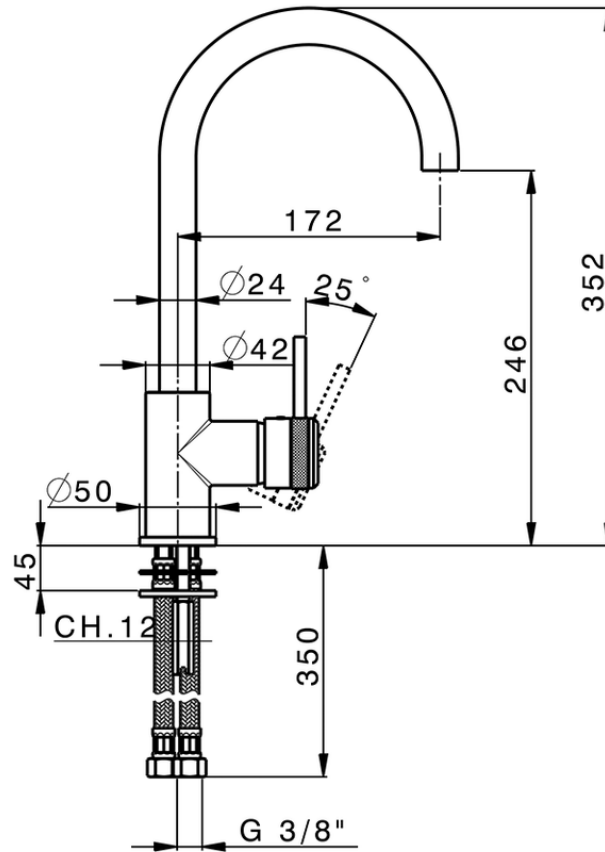

## Fregadero monomando EnergySave CHRONOS\_CR000535

CR000535

<https://es.huberitalia.com/fregadero-monomando-energysave-chronos-cr000535>

2025-02-22