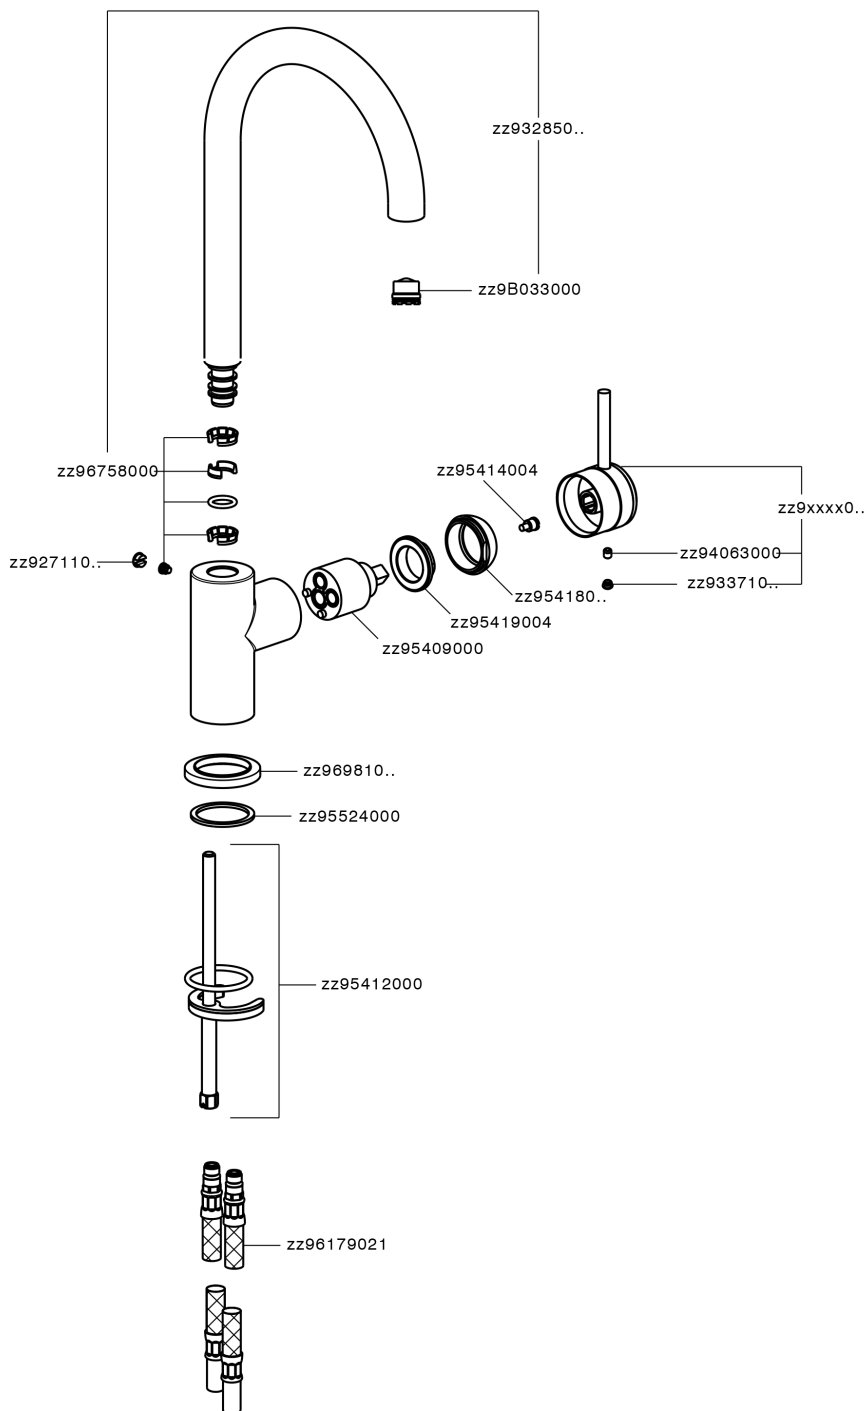

Fregadero monomando EnergySave CHRONOS_CR000535

CR000535

<https://es.huberitalia.com/fregadero-monomando-energysave-chronos-cr000535>

2025-04-05