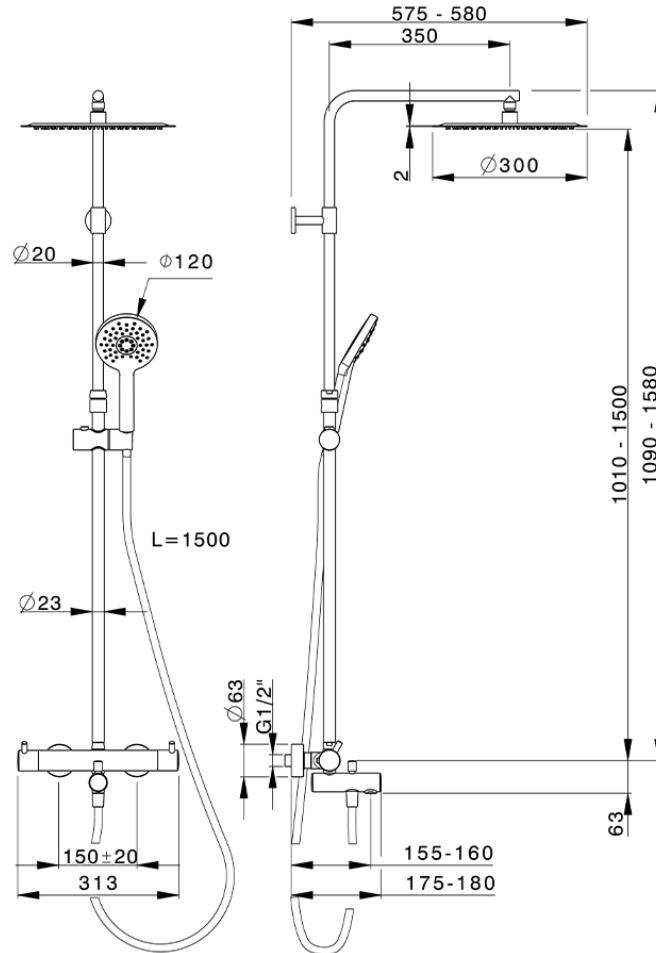

Columna termostática bañera 3 funciones NUOVA KIRUNA_K2C8501D

K2C8501D

<https://es.huberitalia.com/columna-termostatica-banera-3-funciones-nuova-kiruna-k2c8501d>

2024-12-11