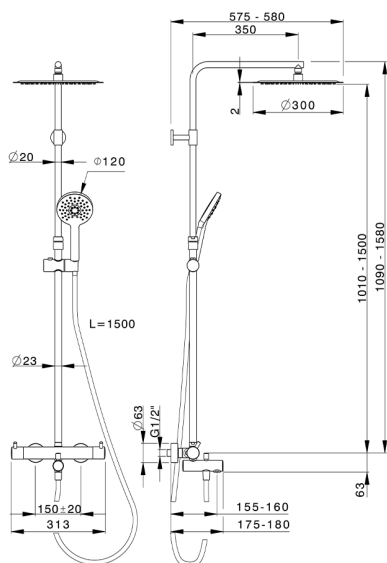

## Columna termostática bañera 3 funciones NUOVA KIRUNA\_K2C8501D

MODELO **K2C8501D**

Columna termostática bañera 3 funciones, devia stop 2 salidas, columna telescópica, soporte duchita corredizo, duchita 3 funciones Ø 120 mm de ABS, rociador redondo Ø 300 mm es. 2 mm de INOX, flexible liso SILVERFLEX 150 cm

ACABADOS DISPONIBLES

-  **21** 21 Cromo
-  **40** 40 Negro Mate
-  **KRC8502A26** Cromo Viejo
-  **KRC8502A27** Cromo Cepillado
-  **KRC8502A28** Cromo Cepillado
-  **KRC8502A29** Cromo Mate

CARACTERÍSTICAS

Recambio Cartucho **22.04A.AR - ZZ97279004**

**Cartucho Termostático Argo 2 (filtro lungo)**

### DeviaStop

La tecnología Huber DeviaStop le permite ajustar el caudal de agua y dirigirla hacia la salida elegida (rociador superior, ducha de mano, etc.).