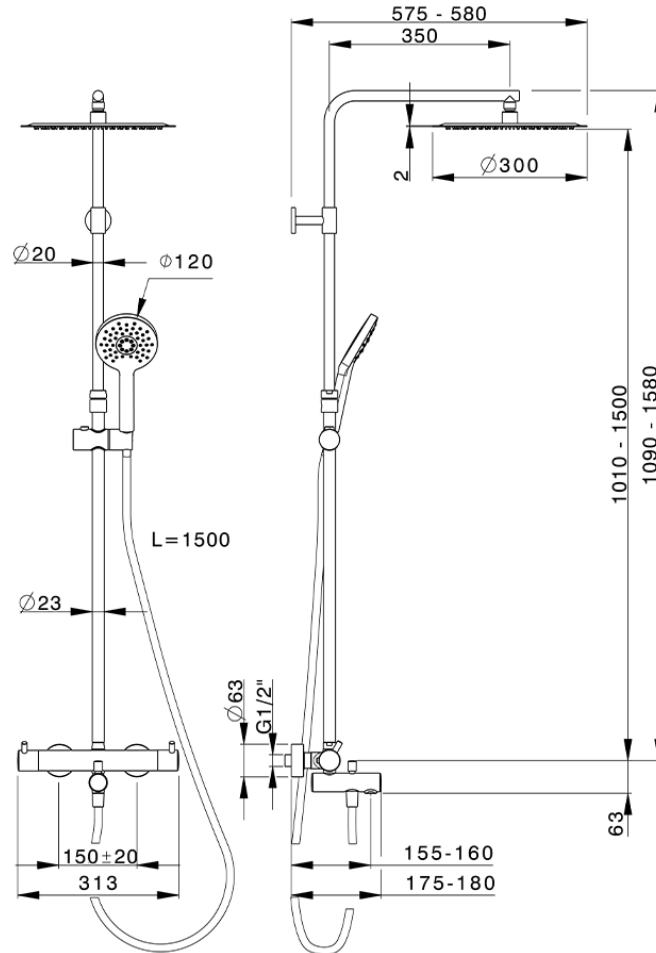

Columna termostática bañera 3 funciones NUOVA KIRUNA_K2C8501D

K2C8501D

<https://es.huberitalia.com/columna-termostatica-banera-3-funciones-nuova-kiruna-k2c8501d>

2025-01-21