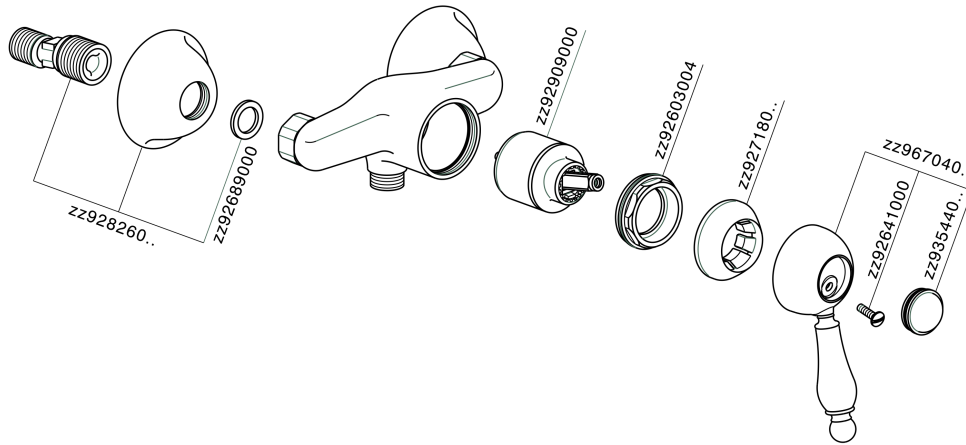

Ducha monomando CROISSETTE_CM000440

CM000440

<https://es.huberitalia.com/ducha-monomando-croisette-cm000440>

2025-04-12