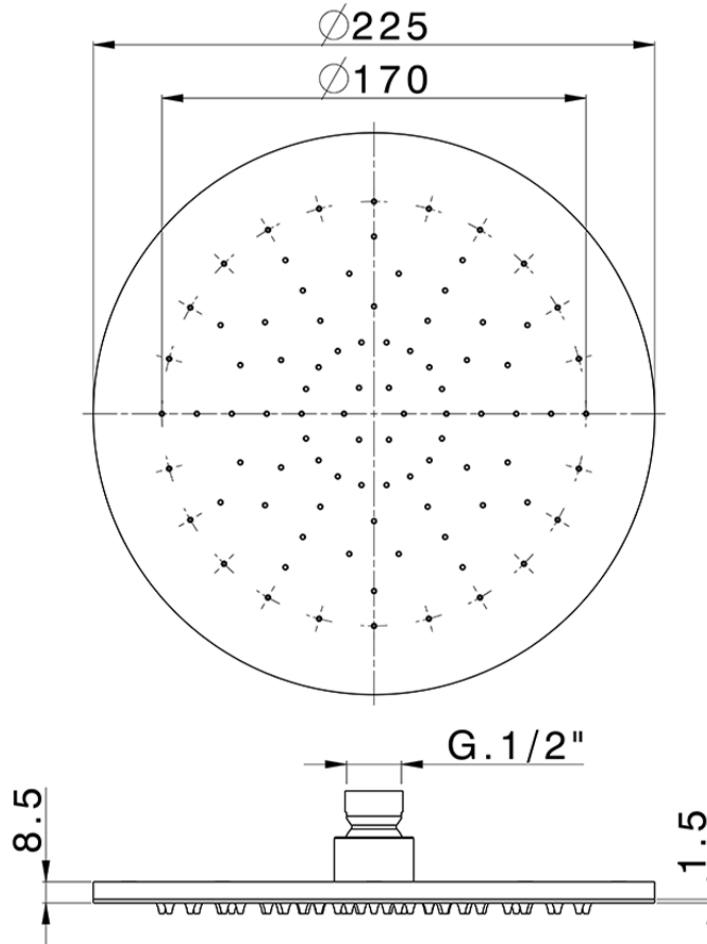

Rociador de brazo inspeccionable Ø 225 mm SHOWER_SS020000

SS020000

<https://es.huberitalia.com/rociador-de-brazo-inspeccionable-o-225-mm-shower-ss020000>

2026-04-10