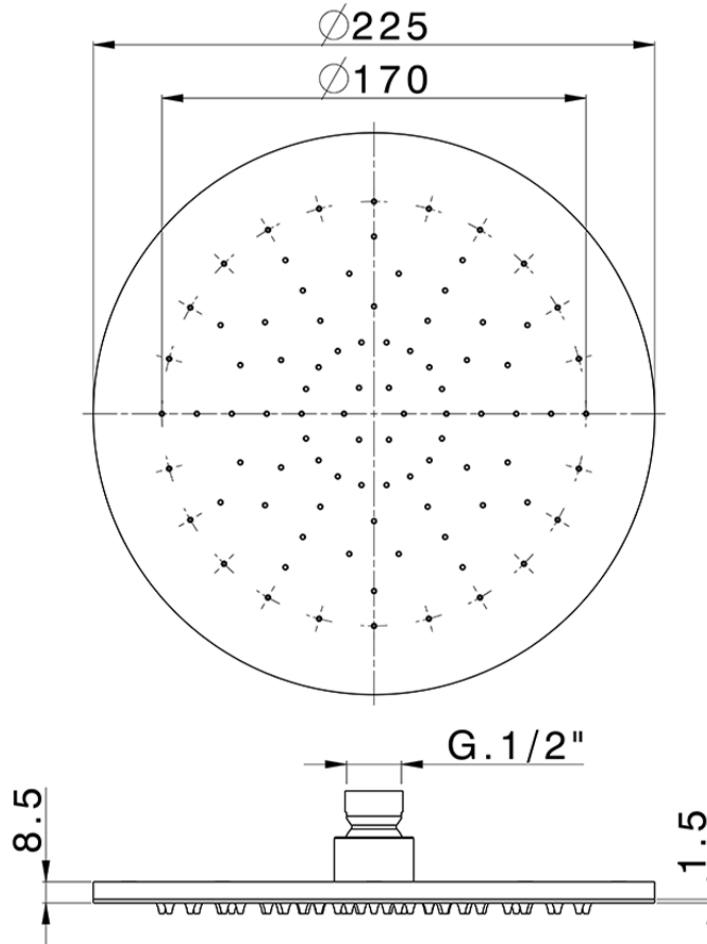

Rociador de brazo inspeccionable Ø 225 mm SHOWER_SS020000

SS020000

<https://es.huberitalia.com/rociador-de-brazo-inspeccionable-o-225-mm-shower-ss020000>

2026-04-30