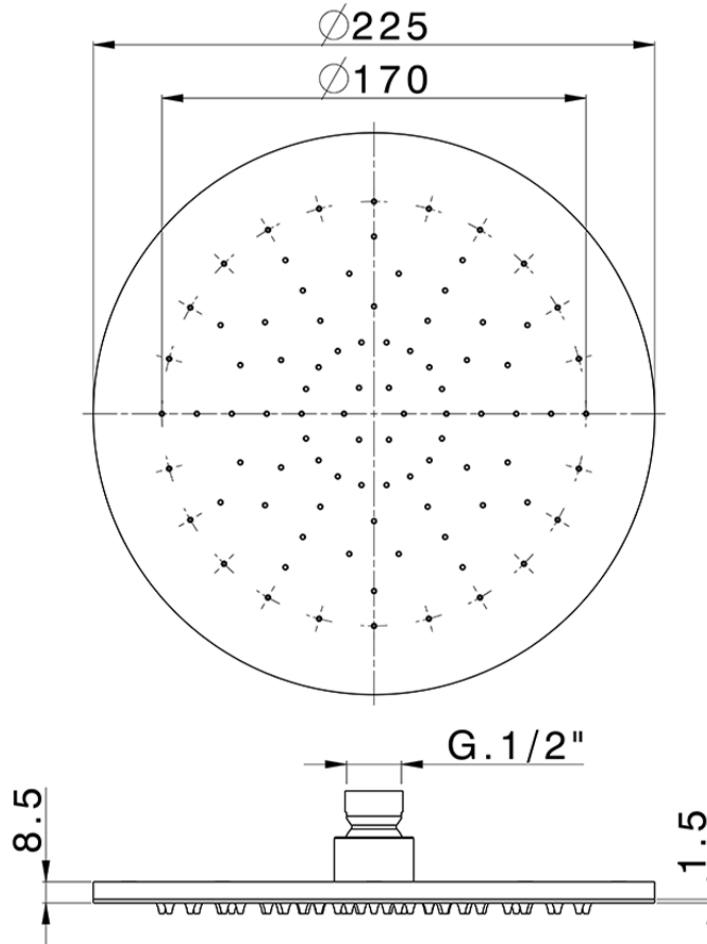

## Rociador de brazo inspeccionable Ø 225 mm SHOWER\_SS020000

SS020000

<https://es.huberitalia.com/rociador-de-brazo-inspeccionable-o-225-mm-shower-ss020000>

2026-06-10