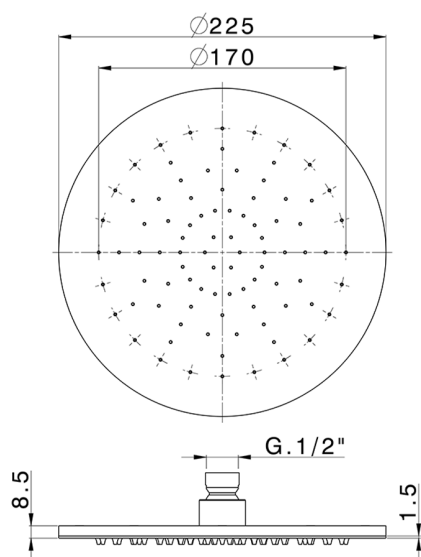

Rociador de brazo inspeccionable Ø 225 mm SHOWER_SS020000

MODELO **SS020000**

Rociador de brazo inspeccionable Ø 225 mm, función lluvia, 9 mm, acero inoxidable AISI 304

ACABADOS DISPONIBLES

- **D1** D1 Inox Cepillado
- **40** 40 Negro Mate
- **4Q** 4Q Blanco Mate
- **D2** D2 Inox brillo

CARACTERÍSTICAS

Duchita higiénica

Ducha hidroescobilla, para la limpieza del inodoro.

2026-05-21