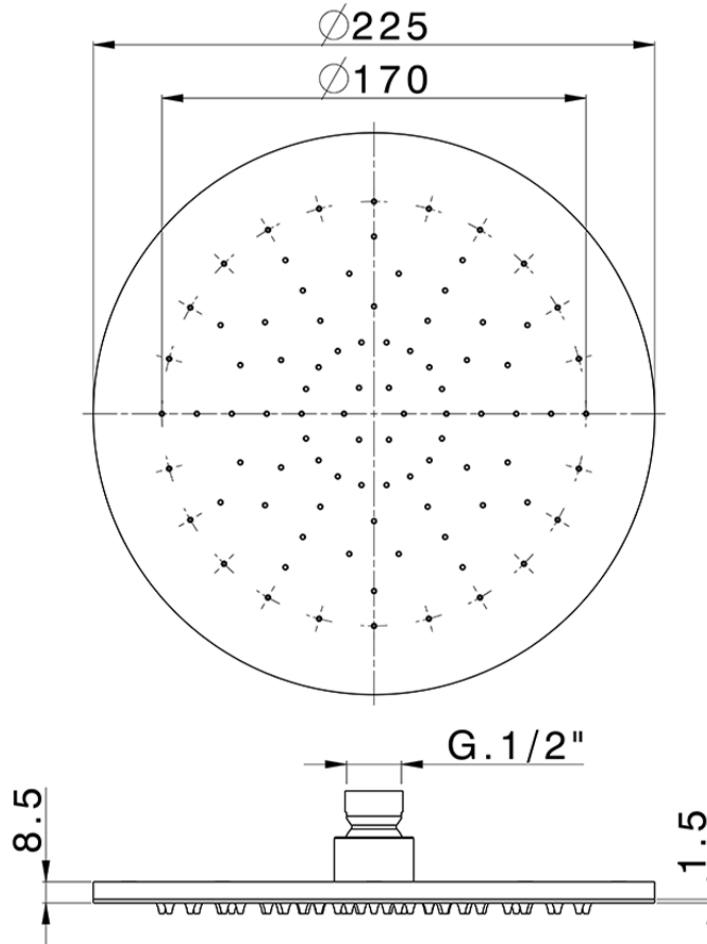

Rociador de brazo inspeccionable Ø 225 mm SHOWER_SS020000

SS020000

<https://es.huberitalia.com/rociador-de-brazo-inspeccionable-o-225-mm-shower-ss020000>

2026-06-15