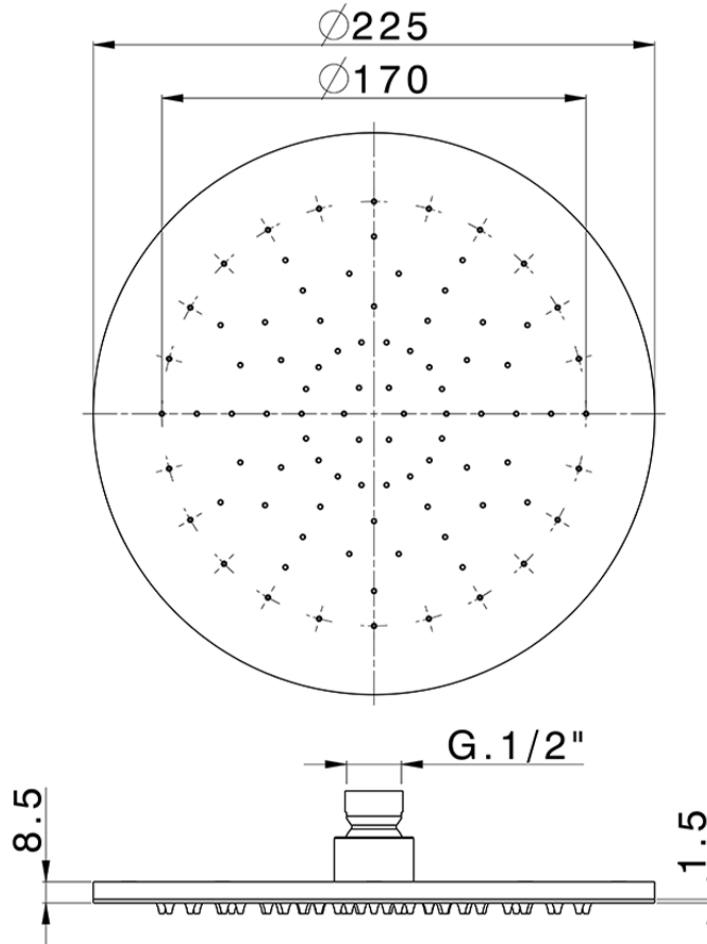

## Rociador de brazo inspeccionable Ø 225 mm SHOWER\_SS020000

SS020000

<https://es.huberitalia.com/rociador-de-brazo-inspeccionable-o-225-mm-shower-ss020000>

2026-04-10