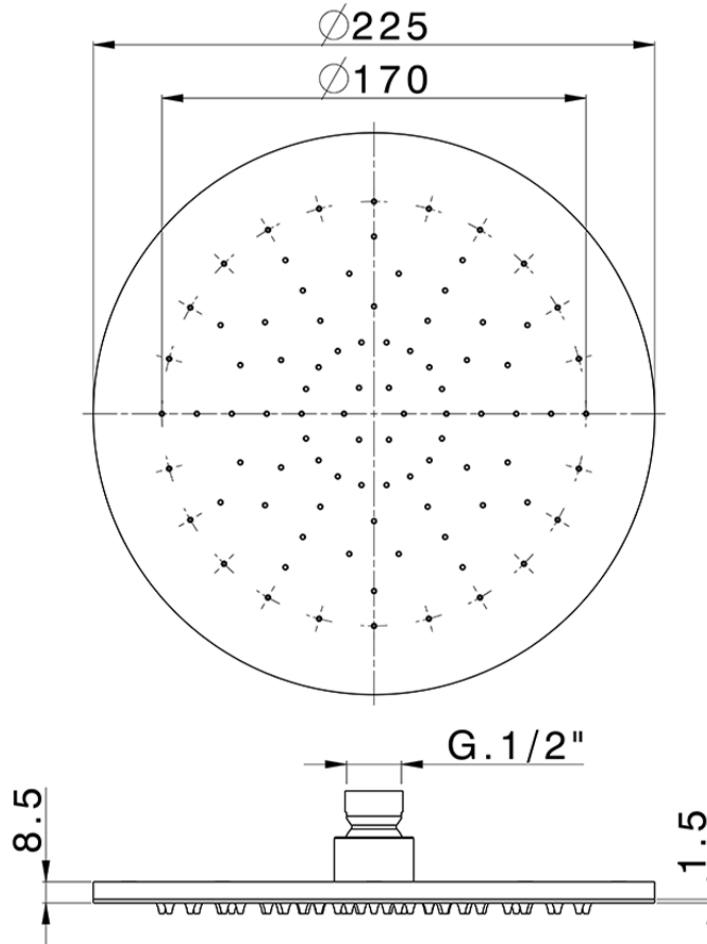

Rociador de brazo inspeccionable Ø 225 mm SHOWER_SS020000

SS020000

<https://es.huberitalia.com/rociador-de-brazo-inspeccionable-o-225-mm-shower-ss020000>

2026-05-21