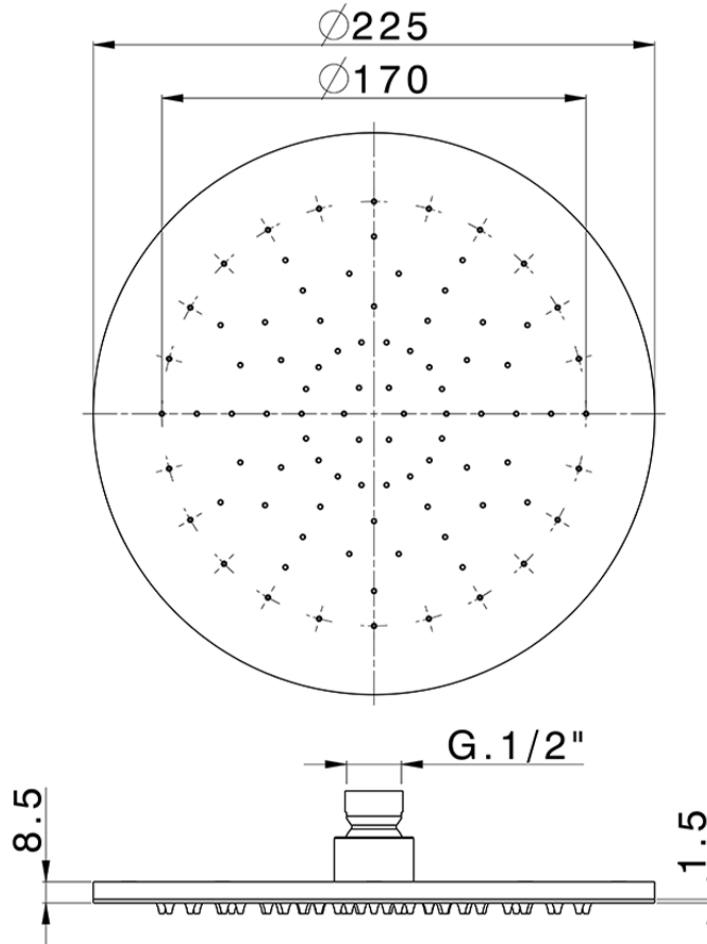

## Rociador de brazo inspeccionable Ø 225 mm SHOWER\_SS020000

SS020000

<https://es.huberitalia.com/rociador-de-brazo-inspeccionable-o-225-mm-shower-ss020000>

2026-06-13