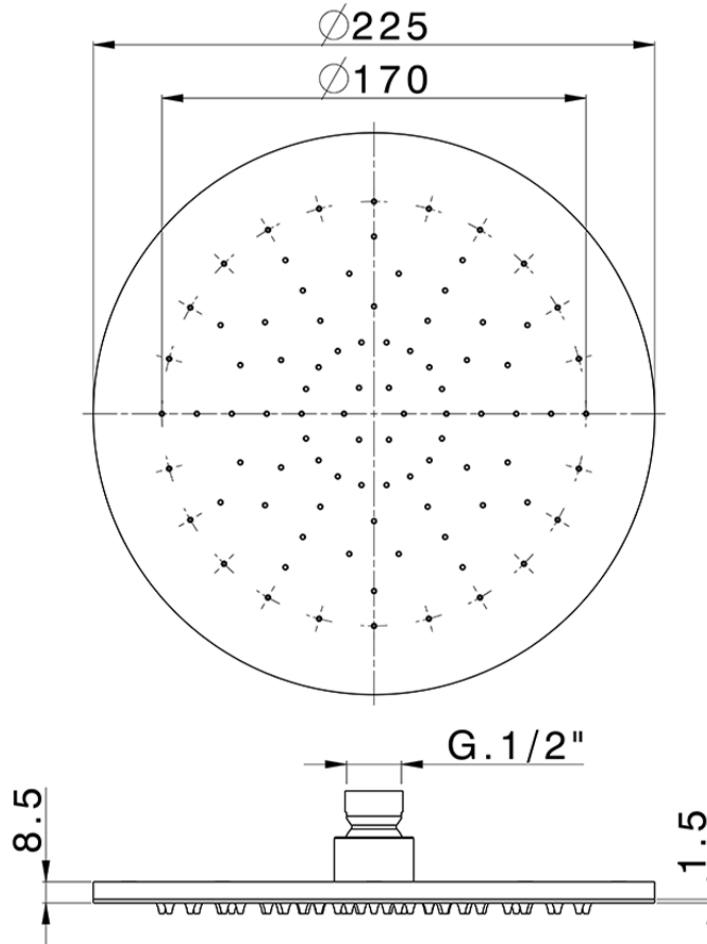

## Rociador de brazo inspeccionable Ø 225 mm SHOWER\_SS020000

SS020000

<https://es.huberitalia.com/rociador-de-brazo-inspeccionable-o-225-mm-shower-ss020000>

2026-04-30