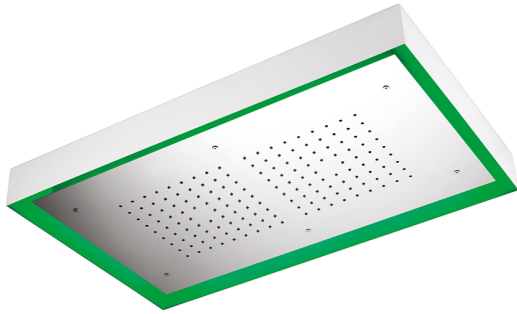

Rociador de techo con cromoterapia 770x470 mm ZEN_ZS1C0150

MODELO **ZS1C0150**

Rociador de techo con cromoterapia 770x470 mm, con cubierta exterior blanca, funciones lluvia, cromoterapia, con control inalámbrico, acero inoxidable AISI 304

ACABADOS DISPONIBLES

-  **40** 40 Negro Mate
-  **4Q** 4Q Blanco Mate
-  **D1** D1 Inox Cepillado
-  **D2** D2 Inox brillo

CARACTERÍSTICAS

2025-02-05