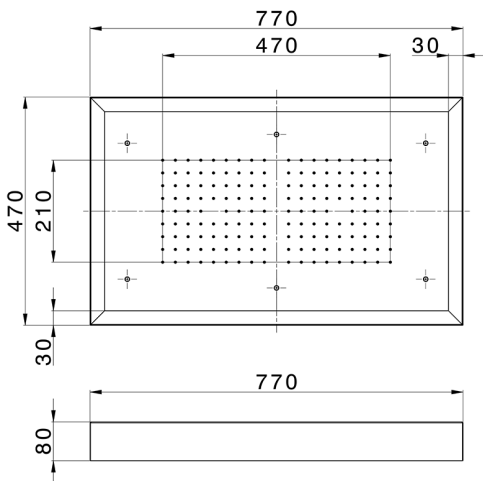

Rociador de techo con cromoterapia 770x470 mm ZEN_ZS1C0150

MODELO **ZS1C0150**

Rociador de techo con cromoterapia 770x470 mm, con cubierta exterior blanca, funciones lluvia, cromoterapia, con control inalámbrico, acero inoxidable AISI 304