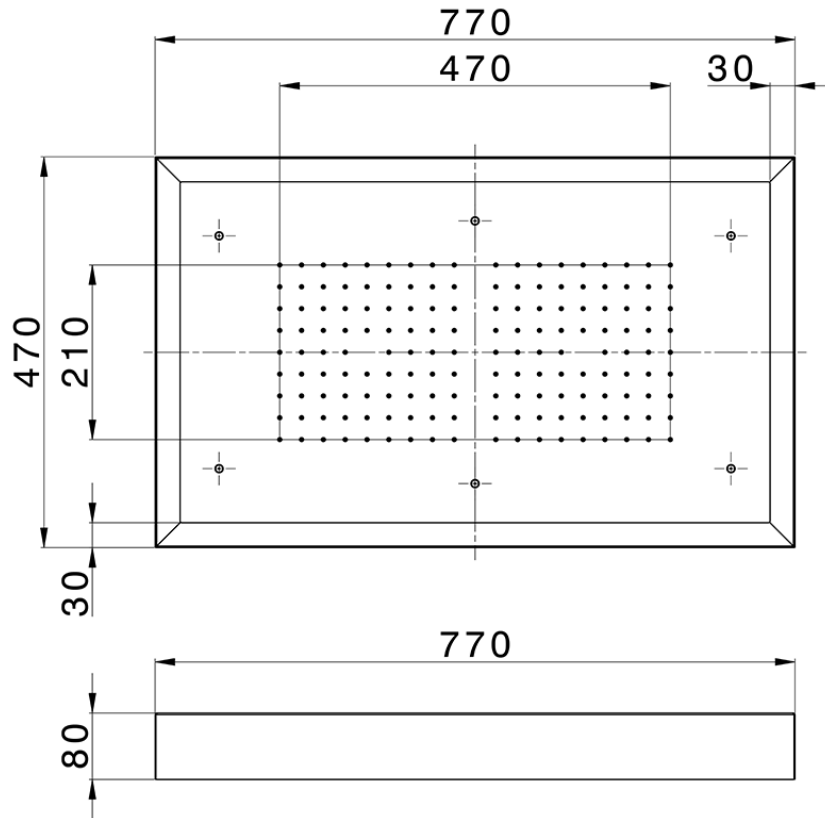

## Rociador de techo con cromoterapia 770x470 mm ZEN\_ZS1C0150

ZS1C0150

<https://es.huberitalia.com/rociador-de-techo-con-cromoterapia-770x470-mm-zen-zs1c0150>

2025-02-05