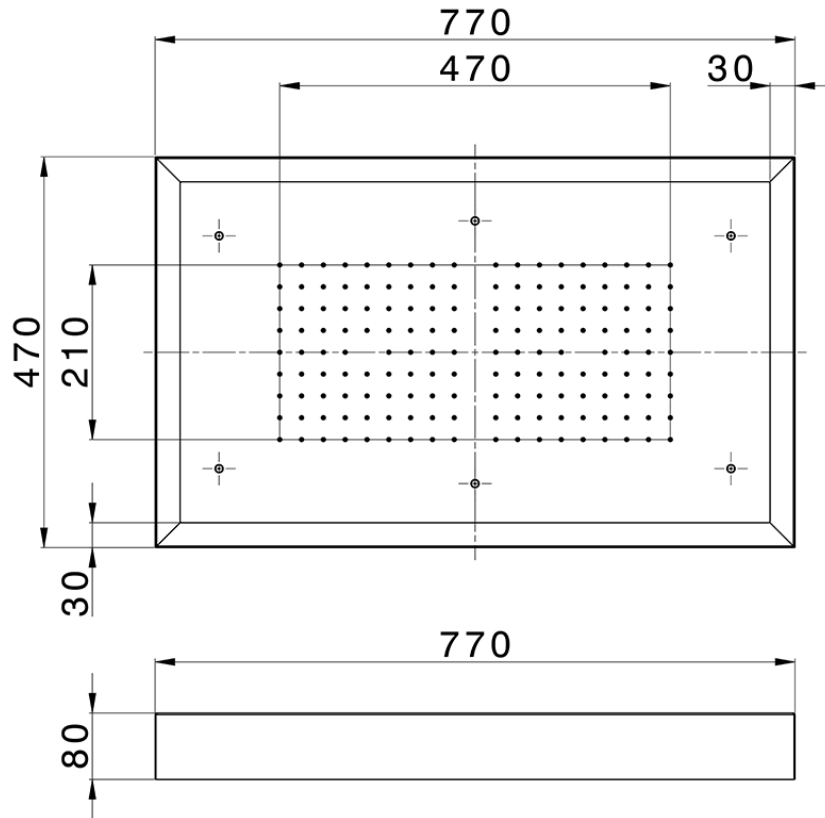

Rociador de techo con cromoterapia 770x470 mm ZEN_ZS1C0150

ZS1C0150

<https://es.huberitalia.com/rociador-de-techo-con-cromoterapia-770x470-mm-zen-zs1c0150>

2025-02-05