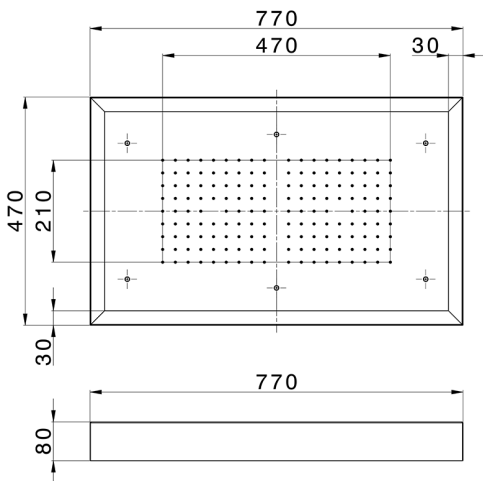

Rociador de techo con cromoterapia 770x470 mm ZEN_ZS1C0150

MODELO **ZS1C0150**

Rociador de techo con cromoterapia 770x470 mm, con cubierta exterior blanca, funciones lluvia, cromoterapia, con control inalámbrico, acero inoxidable AISI 304

ACABADOS DISPONIBLES

- **40** 40 Negro Mate
- **4Q** 4Q Blanco Mate
- **D1** D1 Inox Cepillado
- **D2** D2 Inox brillo

CARACTERÍSTICAS

2025-02-05