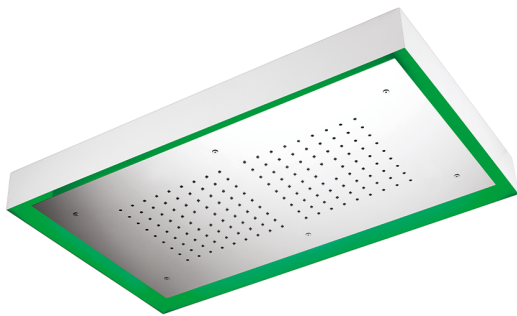

## Rociador de techo con cromoterapia 770x470 mm ZEN\_ZS1C0150

MODELO **ZS1C0150**

Rociador de techo con cromoterapia 770x470 mm, con cubierta exterior blanca, funciones lluvia, cromoterapia, con control inalámbrico, acero inoxidable AISI 304

ACABADOS DISPONIBLES

-  **40** 40 Negro Mate
-  **4Q** 4Q Blanco Mate
-  **D1** D1 Inox Cepillado
-  **D2** D2 Inox brillo

CARACTERÍSTICAS

2025-02-05