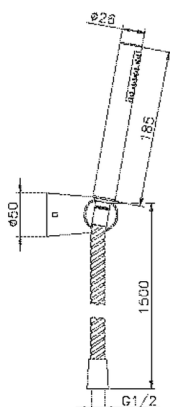

MODELO **63.22H.**

Conjunto ducha con duplex Kyoto, soporte duchita articulado mural, duchita una función minimalista Ø 26 mm, flexible PVC 150 cm

ACABADOS DISPONIBLES

CR CR Cromo

CARACTERÍSTICAS