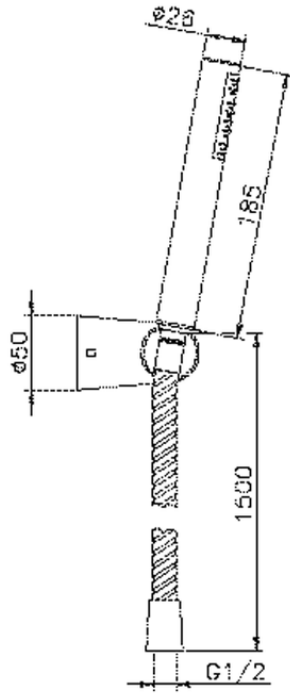

Conjunto ducha con duplex Kyoto SHOWER_63.22H.

63.22H.

<https://es.huberitalia.com/conjunto-ducha-con-duplex-kyoto-shower-63-22h>

2025-01-05