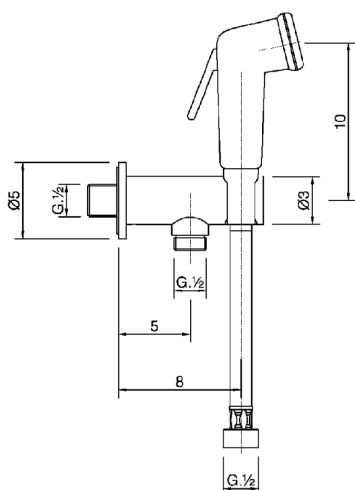

## Kit ducha higiénica para bidé DUCHAS HIGIÉNICAS\_BC007910

MODELO **BC007910**

Kit ducha higiénica para bidé, soporte mural con válvula de seguridad, Ducha higiénica, flexible PVC 120 cm

ACABADOS DISPONIBLES

**21** 21 Cromo

CARACTERÍSTICAS

**Ducha higiénica**

2024-11-21