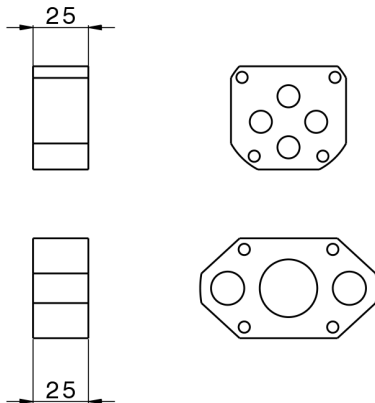

Extensión +25 mm COMPLEMENTOS_ZB008520

MODELO **ZB008520**

Extensión 25 mm, para monomandos y termostáticos One-Box

ACABADOS DISPONIBLES

 **04** 04 Sin Acabado

CARACTERÍSTICAS

2026-06-30