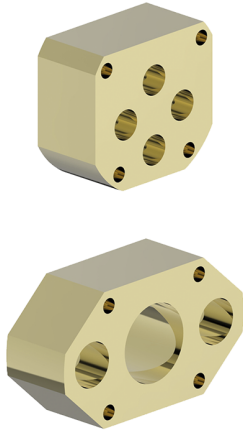

Extensión +25 mm COMPLEMENTOS_ZB008520

MODELO **ZB008520**

Extensión 25 mm, para monomandos y termostáticos One-Box

ACABADOS DISPONIBLES

 **04** 04 Sin Acabado

CARACTERÍSTICAS

2026-06-30