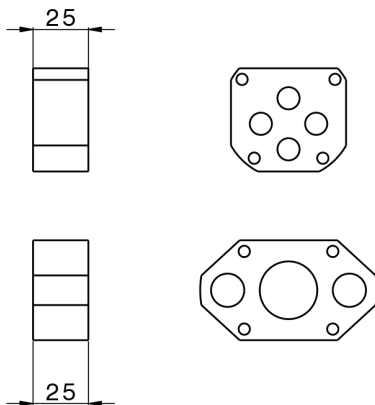

Extensión +25 mm COMPLEMENTOS_ZB008520

MODELO **ZB008520**

Extensión 25 mm, para monomandos y termostáticos One-Box

ACABADOS DISPONIBLES

 **04** 04 Sin Acabado

CARACTERÍSTICAS

2026-05-29