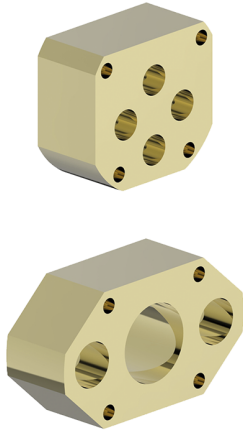

Extensión +25 mm COMPLEMENTOS_ZB008520

MODELO **ZB008520**

Extensión 25 mm, para monomandos y termostáticos One-Box

ACABADOS DISPONIBLES

 **04** 04 Sin Acabado

CARACTERÍSTICAS

2026-05-29