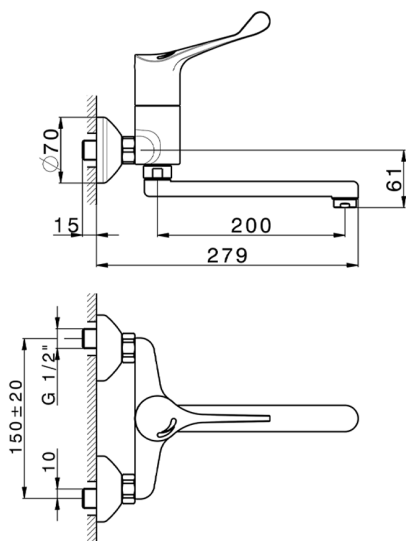

Lavabo termostático secuencial HTS Basic COLECTIVIDAD_HBT70000

MODELO **HBT70000**

Lavabo termostático secuencial HTS Basic, en la pared, caño giratorio

ACABADOS DISPONIBLES

CARACTERÍSTICAS

Secuencial **1**