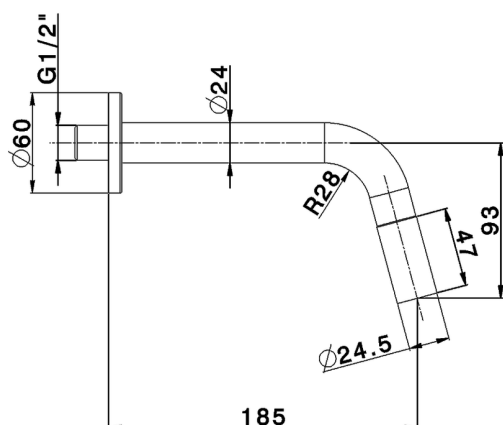

## Grifo de un sólo agua de pared CHRONOS\_CR001420

MODELO **CR001420**

Grifo de un sólo agua de pared, sin desagüe automático

ACABADOS DISPONIBLES

CARACTERÍSTICAS

2024-11-21