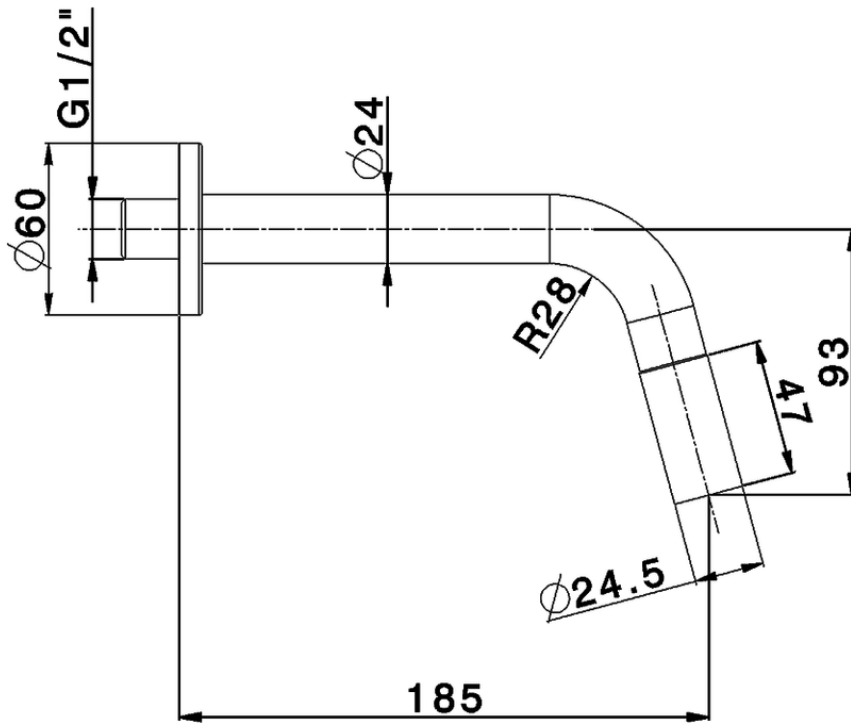

## Grifo de un sólo agua de pared CHRONOS\_CR001420

CR001420

<https://es.huberitalia.com/grifo-de-un-solo-agua-de-pared-chronos-cr001420>

2024-11-23