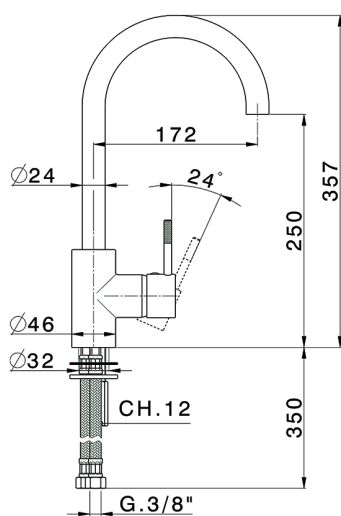

Fregadero monomando KITCHEN_LS900530

MODELO **LS900530**

Fregadero monomando, caño giratorio, latiguillos acero G.3/8"

ACABADOS DISPONIBLES

21 21 Cromo

2A 2A Niquel Satinado Cepillado

CARACTERÍSTICAS

Recambio Cartucho **ZZ93196000**

Cartucho Monomando 38 mm

2026-04-30