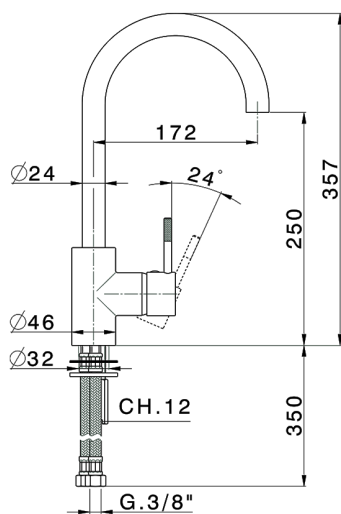

Fregadero monomando KITCHEN_LS900530

MODELO **LS900530**

Fregadero monomando, caño giratorio, latiguillos acero G.3/8"

ACABADOS DISPONIBLES

21 21 Cromo

2A 2A Niquel Satinado Cepillado

CARACTERÍSTICAS

Recambio Cartucho **ZZ93196000**

Cartucho Monomando 38 mm

2026-06-15