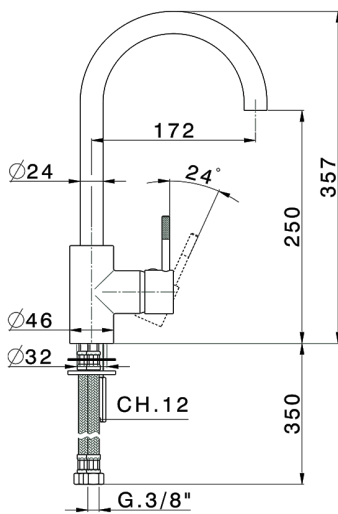

Fregadero monomando KITCHEN_LS900530

MODELO **LS900530**

Fregadero monomando, caño giratorio, latiguillos acero G.3/8"

ACABADOS DISPONIBLES

21 21 Cromo

2A 2A Niquel Satinado Cepillado

CARACTERÍSTICAS

Recambio Cartucho **ZZ93196000**

Cartucho Monomando 38 mm

2026-04-29