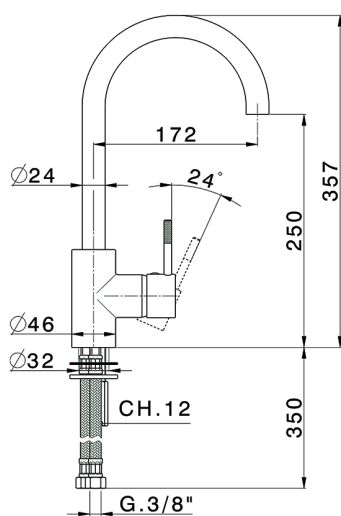

Fregadero monomando KITCHEN_LS900530

MODELO **LS900530**

Fregadero monomando, caño giratorio, latiguillos acero G.3/8"

ACABADOS DISPONIBLES

21 21 Cromo

2A 2A Niquel Satinado Cepillado

CARACTERÍSTICAS

Recambio Cartucho **ZZ93196000**

Cartucho Monomando 38 mm

2026-06-10