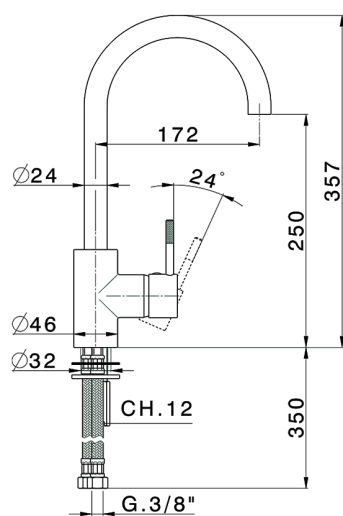

Fregadero monomando KITCHEN_LS900530

MODELO **LS900530**

Fregadero monomando, caño giratorio, latiguillos acero G.3/8"

ACABADOS DISPONIBLES

21 21 Cromo

2A 2A Niquel Satinado Cepillado

CARACTERÍSTICAS

Recambio Cartucho **ZZ93196000**

Cartucho Monomando 38 mm

2026-06-10