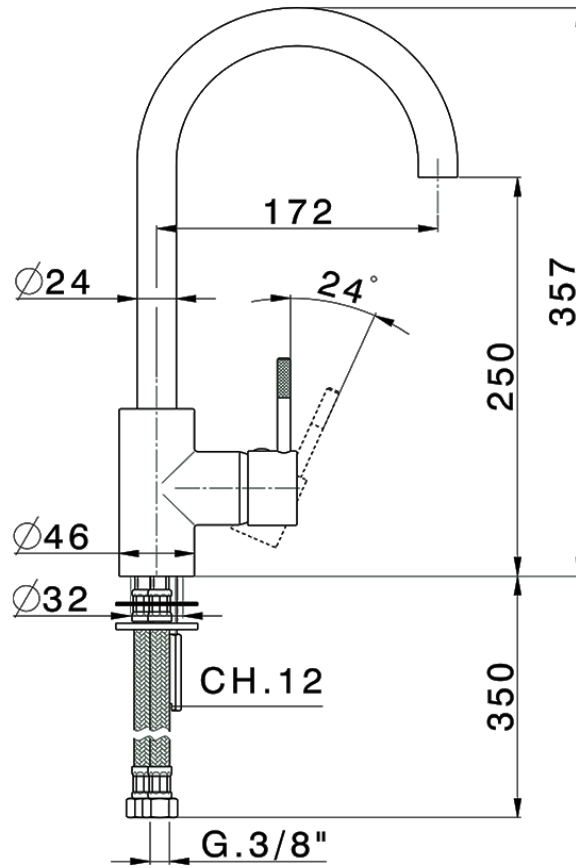

Fregadero monomando KITCHEN_LS900530

LS900530

<https://es.huberitalia.com/fregadero-monomando-kitchen-ls900530>

2026-06-30