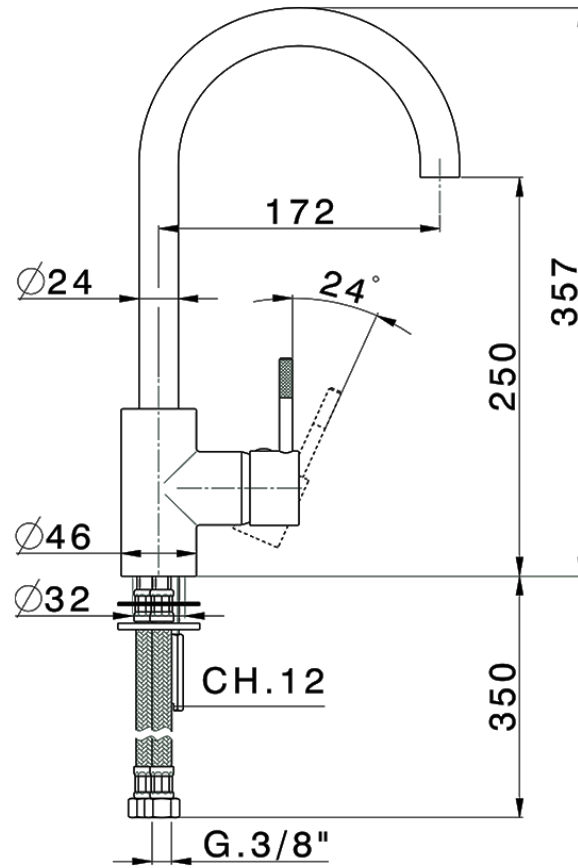

Fregadero monomando KITCHEN_LS900530

LS900530

<https://es.huberitalia.com/fregadero-monomando-kitchen-ls900530>

2026-04-30