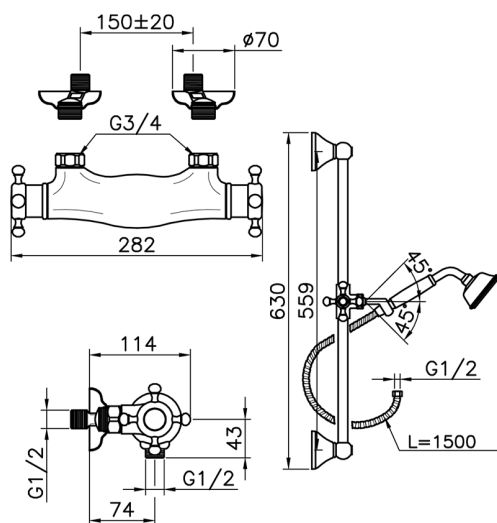

Ducha termostática con barra-corrediza

MODELO **VTS01010**

Ducha termostática con barra-corrediza, barra corrediza con soporte deslizante 56 cm, duchita una función clásica de latón, Ø 78 mm, flexible de Latón 150 cm

ACABADOS DISPONIBLES

2W 2W Oro Cepillado

CARACTERÍSTICAS

Recambio Cartucho **24.04A.PP**

Cartucho Termostático Plus P 8X20

Termostático

El Termostático Huber es tu gestor personal del agua, ayudándote a manejar, controlar y ahorrar agua y energía.