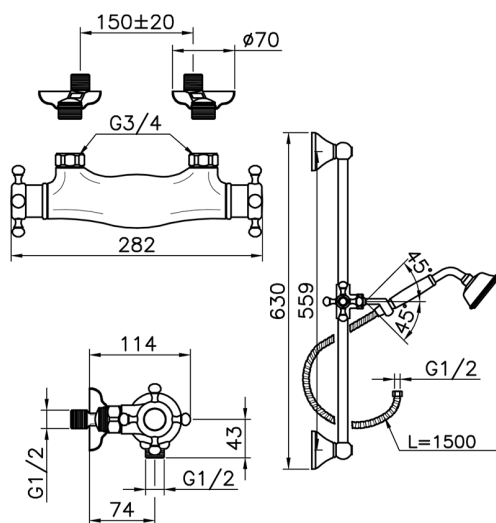

## Ducha termostática con barra-corrediza

MODELO **VTS01010**

Ducha termostática con barra-corrediza, barra corrediza con soporte deslizante 56 cm, duchita una función clásica de latón, Ø 78 mm, flexible de Latón 150 cm

ACABADOS DISPONIBLES

**2W** 2W Oro Cepillado

CARACTERÍSTICAS

Recambio Cartucho **24.04A.PP**

**Cartucho Termostático Plus P 8X20**