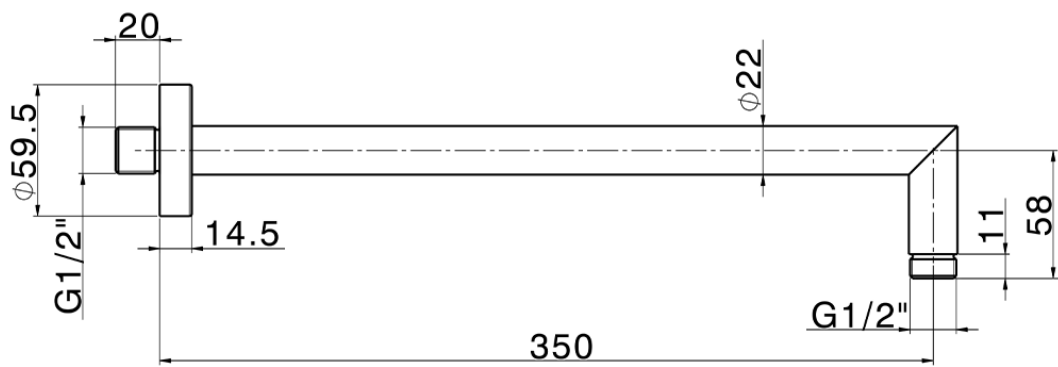

Brazo ducha SHOWER_SS013380

SS013380

<https://es.huberitalia.com/brazo-ducha-shower-ss013380>

2026-06-15