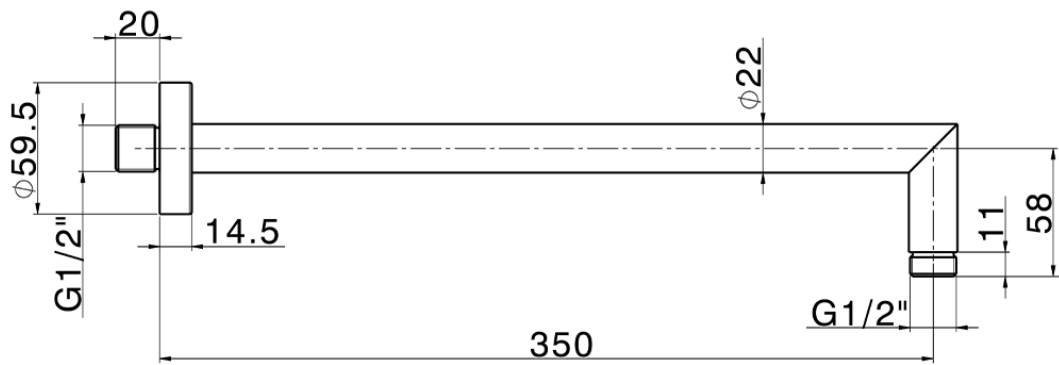

Brazo ducha SHOWER_SS013380

SS013380

<https://es.huberitalia.com/brazo-ducha-shower-ss013380>

2026-06-10