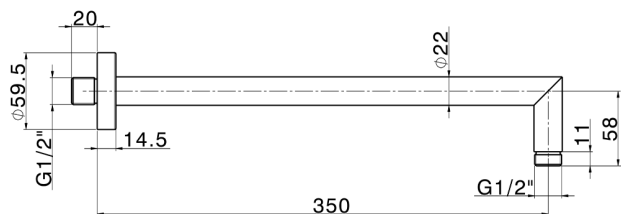

Brazo ducha SHOWER_SS013380

MODELO **SS013380**

Brazo ducha, L.350 mm D.20,5 mm, Latón

ACABADOS DISPONIBLES

- **21** 21 Cromo
- **2B** 2B Níquel Brillo
- **2P** 2P Oro rosa
- **40** 40 Negro Mate
- **4Q** 4Q Blanco Mate
- **2W** 2W Oro Cepillado

CARACTERÍSTICAS

2026-04-30