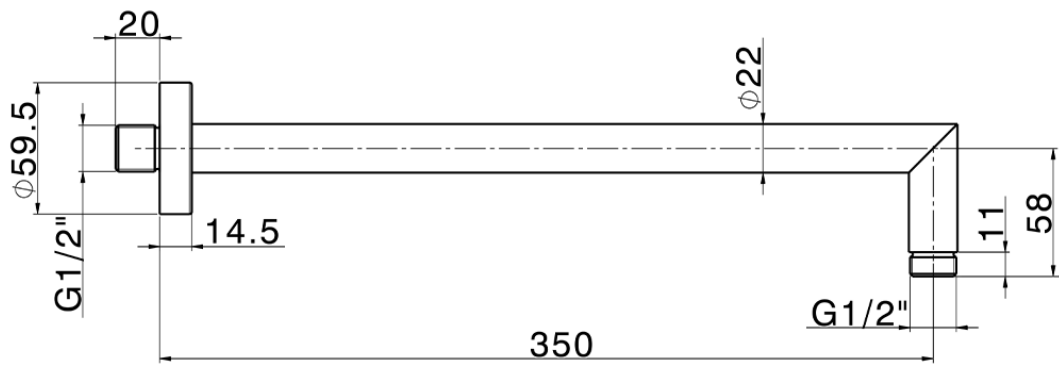

Brazo ducha SHOWER_SS013380

SS013380

<https://es.huberitalia.com/brazo-ducha-shower-ss013380>

2026-05-20