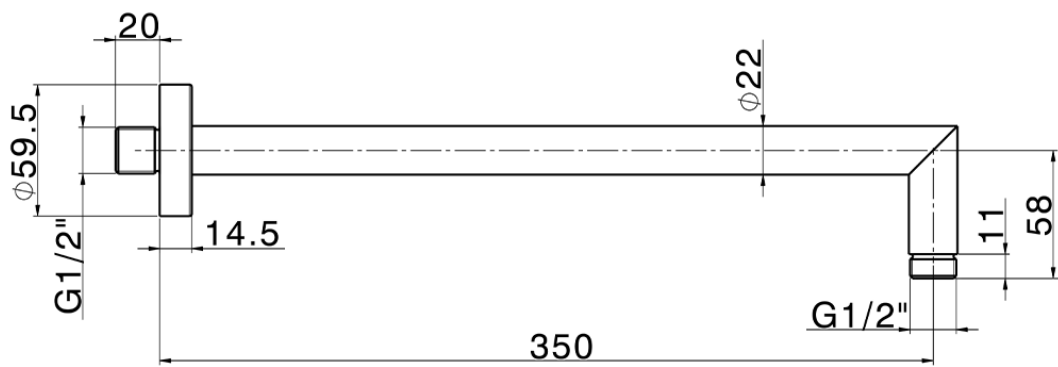

Brazo ducha SHOWER_SS013380

SS013380

<https://es.huberitalia.com/brazo-ducha-shower-ss013380>

2026-04-30