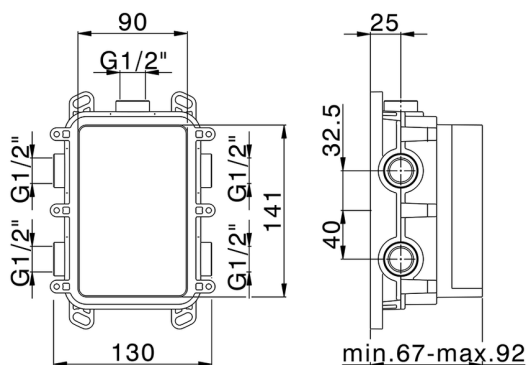

## One-Box Universal para empotrado ONE BOX\_ZB00B030

MODELO **ZB00B030**

One-Box Universal para empotrado, para termostático o monomando 1 o 2 o 3 salidas, sin parte externa, sin silenciadores, con junta para sellado

ACABADOS DISPONIBLES

**04** 04 Sin Acabado

CARACTERÍSTICAS

Empotrado	<b>1</b>
Instalación	<b>Empotrado</b>