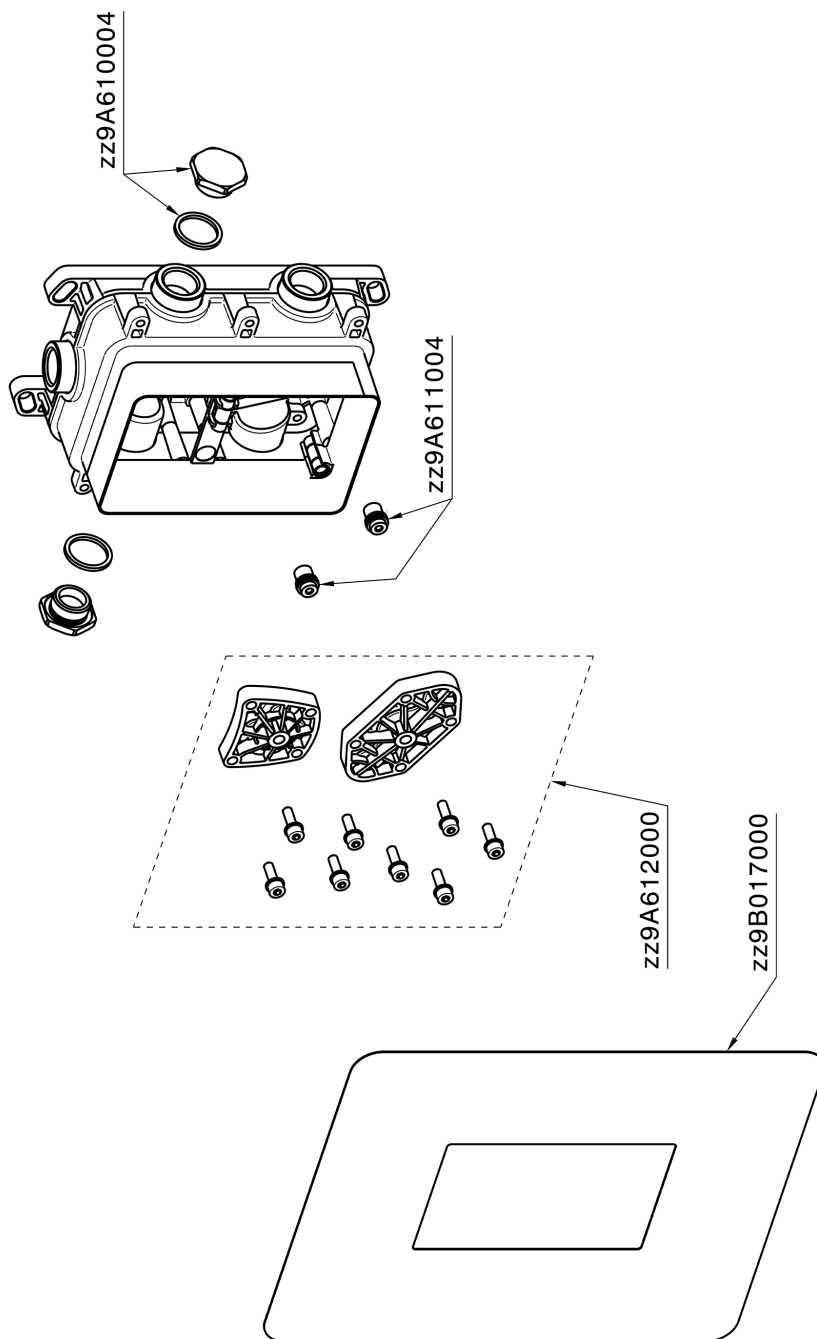

One-Box Universal para empotrado ONE BOX_ZB00B030

MODELO **ZB00B030**

One-Box Universal para empotrado, para termostático o monomando 1 o 2 o 3 salidas, sin parte externa, sin silenciadores, con junta para sellado

ACABADOS DISPONIBLES

CARACTERÍSTICAS

Empotrado	1
Instalación	Empotrado

Termostático

El Termostático Huber es tu gestor personal del agua, ayudándote a manejar, controlar y ahorrar agua y energía.

One-Box Universal para empotrado ONE BOX_ZB00B030

ZB00B030

<https://es.huberitalia.com/one-box-universal-para-empotrado-one-box-zb00b030>

2026-06-10