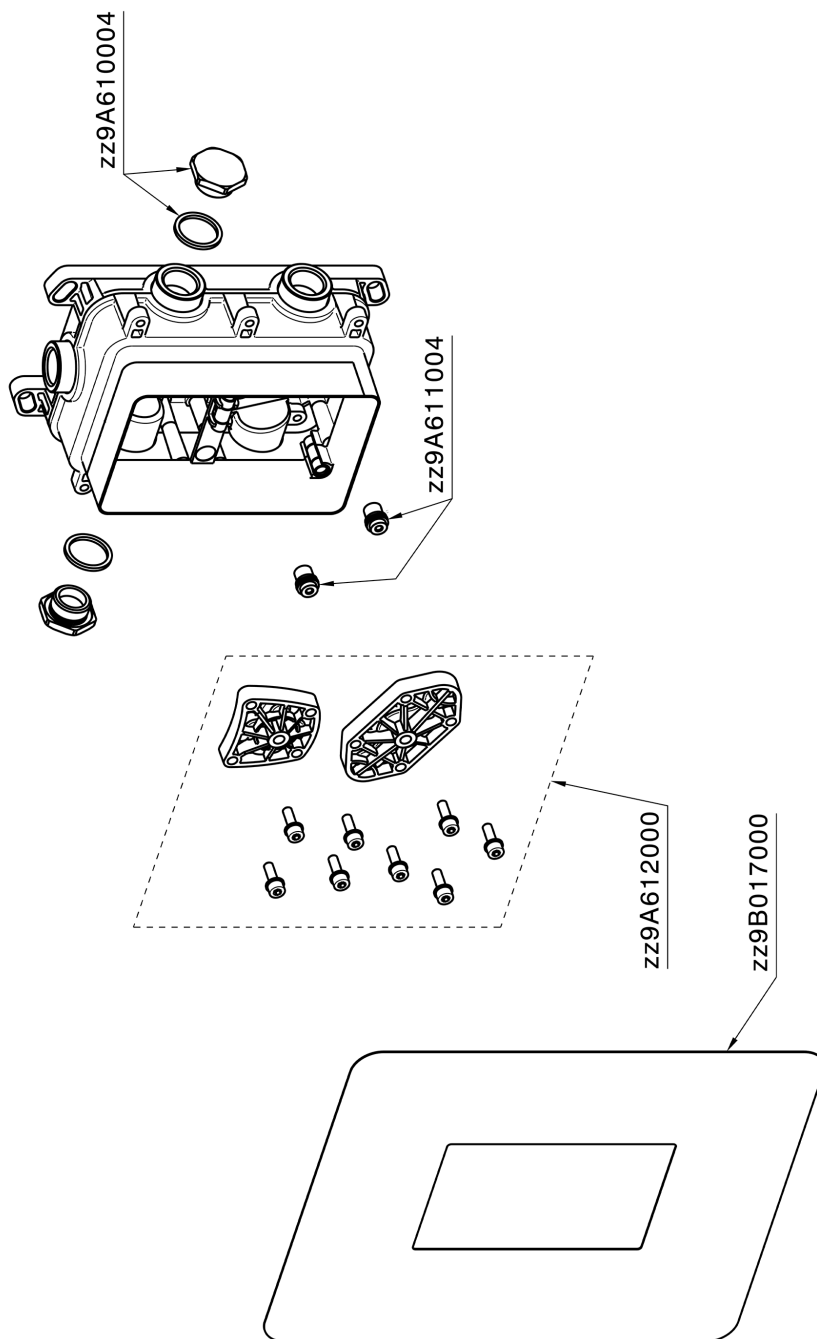

One-Box Universal para empotrado ONE BOX_ZB00B030

MODELO **ZB00B030**

One-Box Universal para empotrado, para termostático o monomando 1 o 2 o 3 salidas, sin parte externa, sin silenciadores, con junta para sellado

ACABADOS DISPONIBLES

CARACTERÍSTICAS

Empotrado	1
Instalación	Empotrado

Termostático

El Termostático Huber es tu gestor personal del agua, ayudándote a manejar, controlar y ahorrar agua y energía.

One-Box Universal para empotrado ONE BOX_ZB00B030

ZB00B030

<https://es.huberitalia.com/one-box-universal-para-empotrado-one-box-zb00b030>

2026-04-29