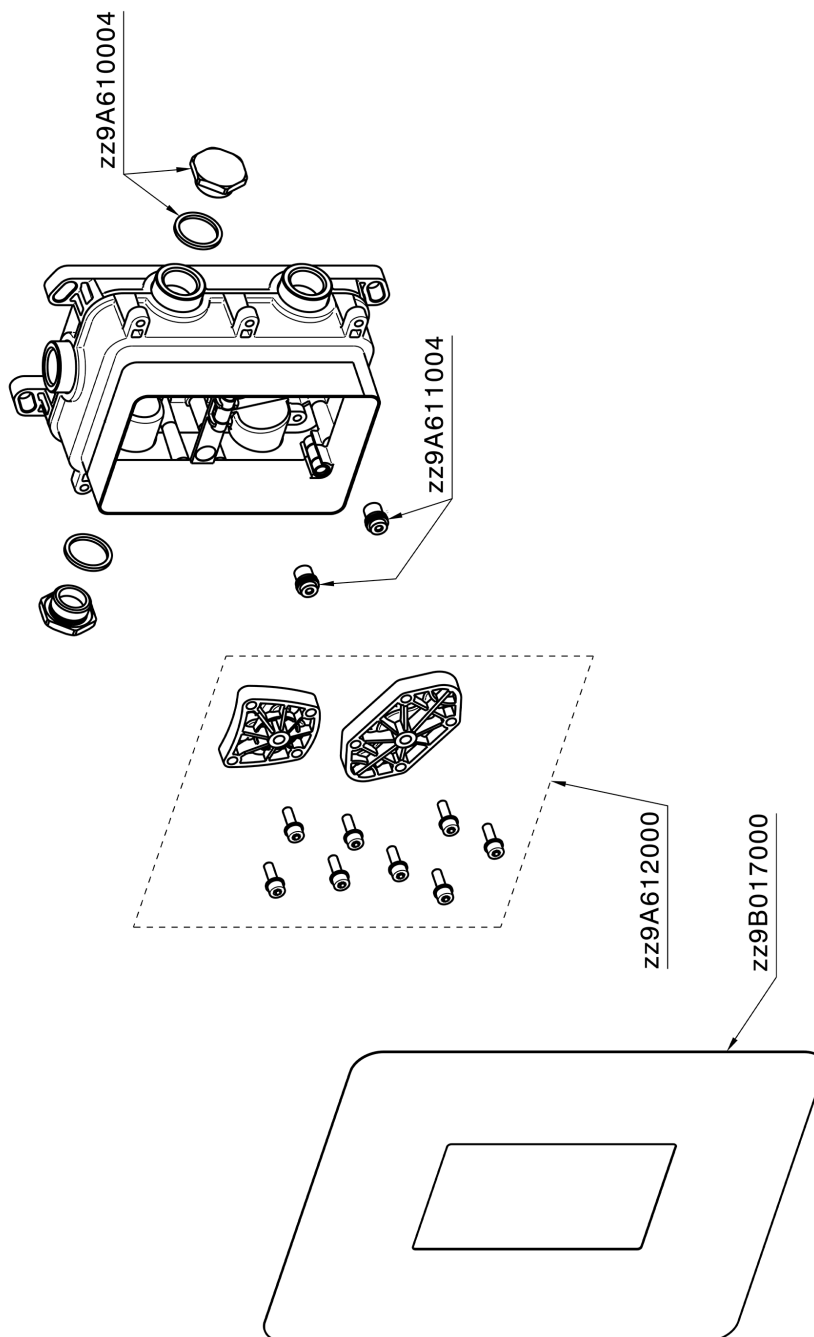

One-Box Universal para empotrado ONE BOX_ZB00B030

ZB00B030

<https://es.huberitalia.com/one-box-universal-para-empotrado-one-box-zb00b030>

2026-05-20